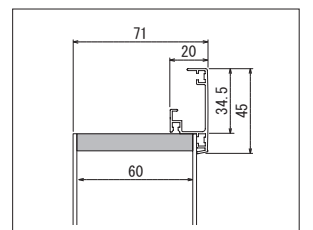

注文品番: GR3558
価格(税別) ¥28,000

外寸法: W600×H450×D71mm 3.5kg
フレーム: アルミ押出材木目シート貼り仕上・
9mmMDFシート貼り
面 板: 2mm透明アクリル・2mm艶消しアクリル
装 飾: 造花・2mmマット・MDF化粧棧
パネル(18)
付属品: 吊りひも・直掛け用ビス

パネル(18) 詳細→P.303