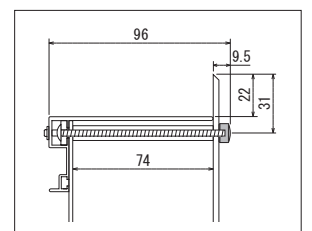

注文品番：GR3560  
価格(税別) ¥34,000  
外寸法：W600×H450×D96mm 4.3kg  
フレーム：アルミ押出材シルバーアルマイト仕上  
面 板：3mm透明アクリル・  
2mm艶消しアクリル  
装 飾：造花・2mmマット・MDF化粧棧  
パネル(4)  
付属品：吊りひも・直掛け用ビス

注文品番：GR3006  
価格(税別) ¥34,000  
外寸法：W900×H350×D96mm 4.8kg  
フレーム：アルミ押出材シルバーアルマイト仕上  
面 板：3mm透明アクリル・  
2mm艶消しアクリル  
装 飾：造花・2mmマット・MDF化粧棧  
パネル(4)  
付属品：吊りひも・直掛け用ビス

裏側

注文品番：GR3007  
価格(税別) ¥35,000  
外寸法：W900×H350×D96mm 4.8kg  
フレーム：アルミ押出材シルバーアルマイト仕上  
面 板：3mm透明アクリル・  
2mm艶消しアクリル  
装 飾：造花・2mmマット・MDF化粧棧  
パネル(4)  
付属品：吊りひも・直掛け用ビス

注文品番：GR3002  
価格(税別) ¥26,000  
外寸法：W450×H450×D96mm 3kg  
フレーム：アルミ押出材シルバーアルマイト仕上  
面 板：3mm透明アクリル・  
3mmアルミ複合板  
装 飾：造花・2mmマット・2mm艶消しアクリル  
パネル(4)  
付属品：吊りひも・直掛け用ビス

注文品番：GR3029  
価格(税別) ¥29,000  
外寸法：W750×H250×D96mm 4.3kg  
フレーム：アルミ押出材シルバーアルマイト仕上  
面 板：3mm透明アクリル・  
2mm艶消しアクリル  
装 飾：造花・2mmマット・MDF化粧棧  
パネル(4)  
付属品：吊りひも・直掛け用ビス

注文品番：GR3008  
価格(税別) ¥55,000  
外寸法：W800×H800×D96mm 8.5kg  
フレーム：アルミ押出材シルバーアルマイト仕上  
面 板：3mm透明アクリル・2mm艶消しアクリル  
装 飾：造花・2mmマット・MDF化粧棧 パネル(4)  
付属品：吊りひも・直掛け用ビス