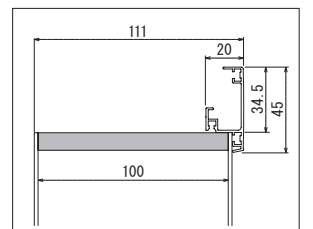

外寸法: W450×H450×D71mm 2.8kg  
フレーム: アルミ押出材木目シート貼り仕上・  
9mmMDFシート貼り  
面 板: 2mm透明アクリル・2mm艶消しアクリル  
装 飾: 造花・2mmマット・MDF化粧棧 パネル(18)  
付属品: 吊りひも・直掛け用ビス

GR3555

注文品番: GR3096  
価格(税別) ¥29,000

外寸法: W450×H600×D71mm 3.5kg  
フレーム: アルミ押出材木目シート貼り仕上・  
9mmMDFシート貼り  
面 板: 2mm透明アクリル・2mm艶消しアクリル  
装 飾: 造花・2mmマット・MDF化粧棧  
パネル(18)  
付属品: 吊りひも・直掛け用ビス

注文品番: GR3095  
価格(税別) ¥27,000

外寸法: W600×H450×D71mm 3.5kg  
フレーム: アルミ押出材木目シート貼り仕上・  
9mmMDFシート貼り  
面 板: 2mm透明アクリル・2mm艶消しアクリル  
装 飾: 造花・2mmマット・MDF化粧棧  
パネル(18)  
付属品: 吊りひも・直掛け用ビス

注文品番: GR3558  
価格(税別) ¥28,000

外寸法: W600×H450×D71mm 3.5kg  
フレーム: アルミ押出材木目シート貼り仕上・  
9mmMDFシート貼り  
面 板: 2mm透明アクリル・2mm艶消しアクリル  
装 飾: 造花・2mmマット・MDF化粧棧  
パネル(18)  
付属品: 吊りひも・直掛け用ビス

パネル(18) 詳細→P.303

注文品番: GR3102  
価格(税別) ¥33,000

外寸法: W900×H350×D111mm 4.5kg  
フレーム: アルミ押出材木目シート貼り仕上・  
9mmMDFシート貼り  
面 板: 2mm透明アクリル・2mm艶消しアクリル  
装 飾: 造花・2mmマット・MDF化粧棧 パネル(19)  
付属品: 吊りひも・直掛け用ビス

注文品番: GR3556  
価格(税別) ¥34,000

外寸法: W900×H350×D71mm 4kg  
フレーム: アルミ押出材木目シート貼り仕上・  
9mmMDFシート貼り  
面 板: 2mm透明アクリル・2mm艶消しアクリル  
装 飾: 造花・2mmマット・MDF化粧棧 パネル(18)  
付属品: 吊りひも・直掛け用ビス

パネル(19) 詳細→P.303