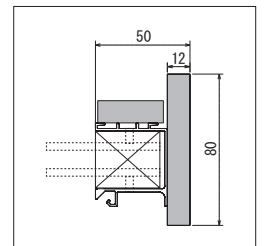

# デザインポット

なげし風に壁面に取り付けるバリエーション豊富なポットスタイル。  
薄型からボリュームあるBOXタイプまであり、グリーンアレンジも多彩で、  
空間にあわせて、並べてディスプレイできます。

GR4180×2

GR4179

GR4180

GR4181

ポット(101) 詳細→P.307

GR4180

GR4180

| 注文品番          | 価格(税別)  | ポット外寸法<br>w×h×d (mm) | 外寸法<br>W×H×D (mm) | 重量<br>(kg) |
|---------------|---------|----------------------|-------------------|------------|
| <b>GR4179</b> | ¥21,000 | 900×80×50            | 900×300×180       | 2.1        |
| <b>GR4180</b> | ¥16,000 | 900×80×50            | 900×400×200       | 2.0        |
| <b>GR4181</b> | ¥19,000 | 900×80×50            | 900×350×150       | 2.0        |

GR4203

ポット(114) 詳細→P.307

| 注文品番          | 価格(税別)  | ポット外寸法<br>w×h×d (mm) | 外寸法<br>W×H×D (mm) | 重量<br>(kg) |
|---------------|---------|----------------------|-------------------|------------|
| <b>GR4202</b> | ¥18,500 | 900×170×47           | 900×300×120       | 1.8        |
| <b>GR4203</b> | ¥18,500 | 900×170×47           | 900×300×120       | 1.8        |

| 注文品番          | 価格(税別)  | ポット外寸法<br>w×h×d (mm) | 外寸法<br>W×H×D (mm) | 重量<br>(kg) |
|---------------|---------|----------------------|-------------------|------------|
| <b>GR4182</b> | ¥16,000 | 900×76×40            | 900×120×200       | 1.0        |
| <b>GR4183</b> | ¥18,000 | 900×76×40            | 900×100×130       | 1.0        |
| <b>GR4184</b> | ¥17,000 | 900×76×40            | 900×350×200       | 1.0        |
| <b>GR4185</b> | ¥19,000 | 900×76×40            | 900×200×130       | 1.0        |