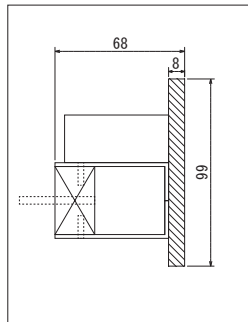

ポット(99) 詳細→P.306