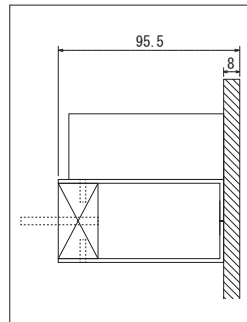

ポット(100) 詳細→P.306