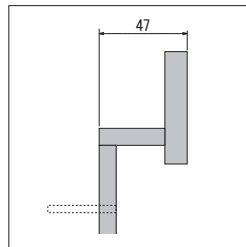

GR4180

| 注文品番          | 価格(税別)  | ポット外寸法<br>w×h×d (mm) | 外寸法<br>W×H×D (mm) | 重量<br>(kg) |
|---------------|---------|----------------------|-------------------|------------|
| <b>GR4179</b> | ¥21,000 | 900×80×50            | 900×300×180       | 2.1        |
| <b>GR4180</b> | ¥16,000 | 900×80×50            | 900×400×200       | 2.0        |
| <b>GR4181</b> | ¥19,000 | 900×80×50            | 900×350×150       | 2.0        |

本体：12mmMDF木目シート貼り  
アルミ押出材シルバーアルマイト仕上・木棧・アルミ板キャップ  
装飾：造花・12mmMDFシート貼り ポット(101)  
付属品：直付け用ビス

※外寸法はグリーンを含んだ総外寸法です。

木板とグリーンの組み合わせがかわいい、スリット型のパネルです。  
手軽にちょっとしたスペースに飾れる、おしゃれなデザインポットです。

GR4202

GR4203

GR4203×2

GR4202

GR4203

ポット(114) 詳細→P.307

| 注文品番          | 価格(税別)  | ポット外寸法<br>w×h×d (mm) | 外寸法<br>W×H×D (mm) | 重量<br>(kg) |
|---------------|---------|----------------------|-------------------|------------|
| <b>GR4202</b> | ¥18,500 | 900×170×47           | 900×300×120       | 1.8        |
| <b>GR4203</b> | ¥18,500 | 900×170×47           | 900×300×120       | 1.8        |

| 注文品番          | 価格(税別)  | ポット外寸法<br>w×h×d (mm) | 外寸法<br>W×H×D (mm) | 重量<br>(kg) |
|---------------|---------|----------------------|-------------------|------------|
| <b>GR4182</b> | ¥16,000 | 900×76×40            | 900×120×200       | 1.0        |
| <b>GR4183</b> | ¥18,000 | 900×76×40            | 900×100×130       | 1.0        |
| <b>GR4184</b> | ¥17,000 | 900×76×40            | 900×350×200       | 1.0        |
| <b>GR4185</b> | ¥19,000 | 900×76×40            | 900×200×130       | 1.0        |