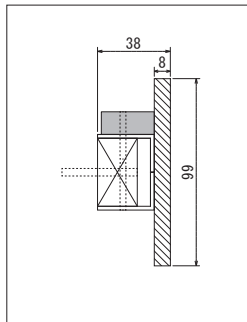

GR4172

GR4173

GR4174

GR4168

GR4169

GR4169 裏側

| 注文品番   | 価格(税別)  | ポット外寸法<br>w×h×d (mm) | 外寸法<br>W×H×D (mm) | 重量<br>(kg) |
|--------|---------|----------------------|-------------------|------------|
| GR4167 | ¥15,000 | 600×99×38            | 600×400×180       | 1.1        |
| GR4168 | ¥18,000 | 900×99×38            | 900×400×180       | 1.7        |
| GR4169 | ¥15,000 | 600×99×38            | 600×400×180       | 1.1        |
| GR4170 | ¥18,000 | 900×99×38            | 900×400×180       | 1.7        |
| GR4171 | ¥27,000 | 600×99×68            | 600×550×220       | 1.4        |
| GR4172 | ¥38,000 | 900×99×68            | 900×550×220       | 2.1        |
| GR4173 | ¥27,000 | 600×99×68            | 600×550×220       | 1.6        |
| GR4174 | ¥38,000 | 900×99×68            | 900×550×220       | 2.4        |

本 体：5.5mmベニヤ2.5mm樹脂木目シート貼り・  
アルミ押出材シルバーアルマイト仕上・木棧  
装 飾：GR4167～GR4170／造花・12mmMDFシート貼り ポット(98)  
GR4171～GR4174／造花・ハッピー ポット(99)  
付属品：直付け用ビス

※外寸法はグリーンを含んだ総外寸法です。

GR4175

GR4176

GR4178 裏側

GR4177

GR4178

| 注文品番   | 価格(税別)  | ポット外寸法<br>w×h×d (mm) | 外寸法<br>W×H×D (mm) | 重量<br>(kg) |
|--------|---------|----------------------|-------------------|------------|
| GR4175 | ¥30,000 | 600×147×95.5         | 600×800×250       | 1.7        |
| GR4176 | ¥41,000 | 900×147×95.5         | 900×800×250       | 2.6        |
| GR4177 | ¥30,000 | 600×147×95.5         | 600×800×250       | 1.7        |
| GR4178 | ¥41,000 | 900×147×95.5         | 900×800×250       | 2.6        |

本 体：5.5mmベニヤ2.5mm樹脂木目シート貼り・  
アルミ押出材シルバーアルマイト仕上・木棧  
装 飾：造花・ハッピー ポット(100)  
付属品：直付け用ビス

ポット(98) 詳細→P.306

ポット(99) 詳細→P.306

ポット(100) 詳細→P.306

GR4175

GR4173、GR4171

GR4178、GR4176、GR4175