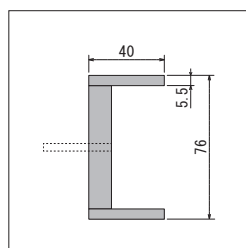

GR4180

| 注文品番          | 価格(税別)  | ポット外寸法<br>w×h×d (mm) | 外寸法<br>W×H×D (mm) | 重量<br>(kg) |
|---------------|---------|----------------------|-------------------|------------|
| <b>GR4179</b> | ¥21,000 | 900×80×50            | 900×300×180       | 2.1        |
| <b>GR4180</b> | ¥16,000 | 900×80×50            | 900×400×200       | 2.0        |
| <b>GR4181</b> | ¥19,000 | 900×80×50            | 900×350×150       | 2.0        |

GR4203

ポット(114) 詳細→P.307

| 注文品番          | 価格(税別)  | ポット外寸法<br>w×h×d (mm) | 外寸法<br>W×H×D (mm) | 重量<br>(kg) |
|---------------|---------|----------------------|-------------------|------------|
| <b>GR4202</b> | ¥18,500 | 900×170×47           | 900×300×120       | 1.8        |
| <b>GR4203</b> | ¥18,500 | 900×170×47           | 900×300×120       | 1.8        |

本体：12mmMDF木目シート貼り・9mmMDFシート貼り ポット(114)  
装飾：造花  
付属品：直付け用ビス

スリムなラインBOXタイプ。縦や横にアクセントラインとして、  
グリーンが正面に見えて、印象よく装飾できます。

GR4182

GR4183

GR4184

GR4185

GR4183

ポット(102) 詳細→P.307

| 注文品番          | 価格(税別)  | ポット外寸法<br>w×h×d (mm) | 外寸法<br>W×H×D (mm) | 重量<br>(kg) |
|---------------|---------|----------------------|-------------------|------------|
| <b>GR4182</b> | ¥16,000 | 900×76×40            | 900×120×200       | 1.0        |
| <b>GR4183</b> | ¥18,000 | 900×76×40            | 900×100×130       | 1.0        |
| <b>GR4184</b> | ¥17,000 | 900×76×40            | 900×350×200       | 1.0        |
| <b>GR4185</b> | ¥19,000 | 900×76×40            | 900×200×130       | 1.0        |