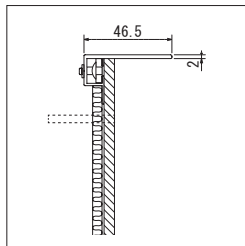

注文品番	パネル明細	価格(税別)	パネル外寸法 w×h×d (mm)	外寸法 W×H×D (mm)	重量 (kg)
GR1068	90度角	¥91,000	900×900×46.5	1200×1200×300	6.2
GR1069	90度角	¥85,000	900×900×46.5	1200×1200×300	6.0
GR1070	90度角	¥89,000	900×900×46.5	1200×1200×300	6.4
GR1071	90度角	¥90,000	900×900×46.5	1200×1200×300	6.2

GM1458×2

GM1457 60角3連
GM1458 90角3連

GM1459 60角4連
GM1460 90角4連

GM1453

※接続写真は60角です。

GM1451

パネル(64) 詳細→P.303

注文品番	パネル明細	価格(税別)	パネル外寸法 w×h×d (mm)	外寸法 W×H×D (mm)	重量 (kg)
GM1451	60角2連	¥ 98,000	1200× 600×46.5	1240× 640×130	5.2
GM1452	90角2連	¥168,000	1800× 900×46.5	1840× 940×130	10.4
GM1453	60角2連	¥ 95,000	1200× 600×46.5	1240× 640×130	5.6
GM1454	90角2連	¥161,000	1800× 900×46.5	1840× 940×130	11.1
GM1455	60角2連	¥ 92,000	1200× 600×46.5	1240× 640×130	6.0
GM1456	90角2連	¥154,000	1800× 900×46.5	1840× 940×130	11.8
GM1457	60角3連	¥139,000	1800× 600×46.5	1840× 640×130	8.5
GM1458	90角3連	¥239,000	2700× 900×46.5	2740× 940×130	16.8
GM1459	60角4連	¥183,000	1200×1200×46.5	1240×1240×130	11.4
GM1460	90角4連	¥317,000	1800×1800×46.5	1840×1840×130	22.5

注文品番	パネル明細	価格(税別)	パネル外寸法 w×h×d (mm)	外寸法 W×H×D (mm)	重量 (kg)
GR1028	60角	¥46,000	600×600×46.5	640×640×130	3.0
GR1029	90角	¥77,000	900×900×46.5	940×940×130	5.9
GR1030	60角	¥49,000	600×600×46.5	640×640×130	2.6
GR1031	90角	¥84,000	900×900×46.5	940×940×130	5.2
GR1032	60角	¥44,000	600×600×46.5	640×640×130	2.9
GR1033	90角	¥78,000	900×900×46.5	940×940×130	5.7