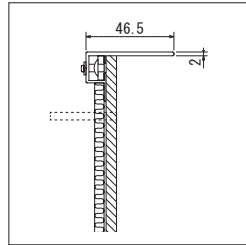

GM1552 90度角2連

GM1554 90度角3連

GM1553 90度角2連

GM1555 90度角3連

GM1552

パネル(64) 詳細→P.303

注文品番	パネル明細	価格(税別)	パネル外寸法 w×h×d (mm)	外寸法 W×H×D (mm)	重量 (kg)
GM1550	90度角4連	¥360,000	1800×1800×46.5	2100×2100×300	25.2
GM1551	90度角9連	¥811,000	2700×2700×46.5	3000×3000×300	56.6
GM1552	90度角2連	¥176,000	1800× 900×46.5	2100×1200×300	12.2
GM1553	90度角2連	¥179,000	1800× 900×46.5	2100×1200×300	12.6
GM1554	90度角3連	¥267,000	2700× 900×46.5	3000×1200×300	18.4
GM1555	90度角3連	¥268,000	2700× 900×46.5	3000×1200×300	19.0

注文品番	パネル明細	価格(税別)	パネル外寸法 w×h×d (mm)	外寸法 W×H×D (mm)	重量 (kg)
GR1068	90度角	¥91,000	900×900×46.5	1200×1200×300	6.2
GR1069	90度角	¥85,000	900×900×46.5	1200×1200×300	6.0
GR1070	90度角	¥89,000	900×900×46.5	1200×1200×300	6.4
GR1071	90度角	¥90,000	900×900×46.5	1200×1200×300	6.2