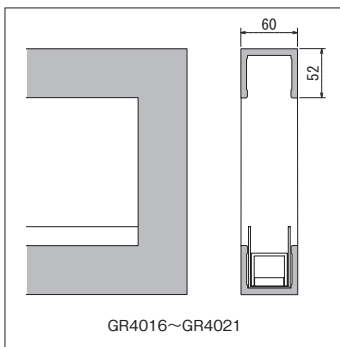

GR4027

卓上でもお使いいただけます。

ミニガーデンをポットに納めました。

GR4022~GR4027

ポット(74)

詳細→P.304

注文品番	価格(税別)	ポット外寸法 w×h×d (mm)	外寸法 W×H×D (mm)	重量 (kg)
GR4022	¥ 9,500	260×260×60	260×260×200	1.1
GR4023	¥12,000	410×260×60	410×260×200	1.4
GR4024	¥18,500	710×260×60	710×260×200	2.1
GR4025	¥10,000	260×260×60	260×260×170	1.1
GR4026	¥11,500	410×260×60	410×260×170	1.3
GR4027	¥17,500	710×260×60	710×260×170	2.1

ポット(74)

詳細→P.304

カップ(80)(81) 詳細→P.305

注文品番	価格(税別)	ポット外寸法 w×h×d (mm)	外寸法 W×H×D (mm)	重量 (kg)	カップ 個数
GR4016	¥ 8,000	260×260×60	260×260×200	1.2	1
GR4017	¥ 9,500	410×260×60	410×260×200	1.5	1
GR4018	¥14,500	710×260×60	710×260×200	2.3	2
GR4019	¥ 8,000	260×260×60	260×260×200	1.2	1
GR4020	¥ 9,500	410×260×60	410×260×200	1.4	1
GR4021	¥14,500	710×260×60	710×260×200	2.3	2