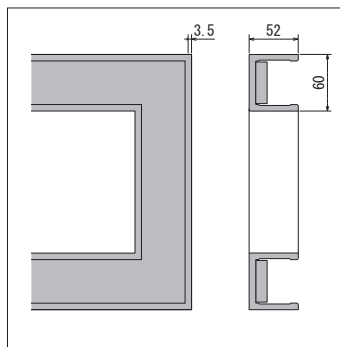

詳細→P.304

カップ(81) 詳細→P.305

注文品番	価格(税別)	ポット外寸法 w×h×d (mm)	外寸法 W×H×D (mm)	重量 (kg)	カップ 個数
GR4028	¥ 9,500	309×260×60	309×260×200	1.7	1
GR4029	¥14,500	609×260×60	609×260×200	2.3	2
GR4030	¥ 9,500	309×260×60	309×260×200	1.7	1
GR4031	¥14,500	609×260×60	609×260×200	2.3	2

GR4201 裏側  
付属品の直掛け用金具を取り付けると壁に直掛けて取り付けることができます。

ポット(128)

詳細→P.309

注文品番	価格(税別)	ポット外寸法 w×h×d (mm)	外寸法 W×H×D (mm)	重量 (kg)
GR4200	¥15,000	270×270×52	340×340×130	1.1
GR4201	¥16,000	270×270×52	340×340×130	1.1