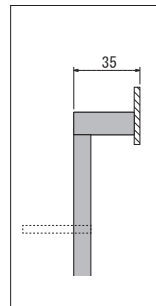

タテ設置に

GR4188

GR4189

ポット(103)

詳細→P.307

ポット(104)

詳細→P.307

注文品番	価格(税別)	ポット外寸法 w×h×d (mm)	外寸法 W×H×D (mm)	重量 (kg)
GR4186	¥11,000	450× 74×99	450×300×180	0.7
GR4187	¥11,000	450× 74×99	450×300×180	0.7
GR4188	¥10,000	450×150×35	450×350×100	0.6
GR4189	¥10,000	450×150×35	450×350×100	0.6