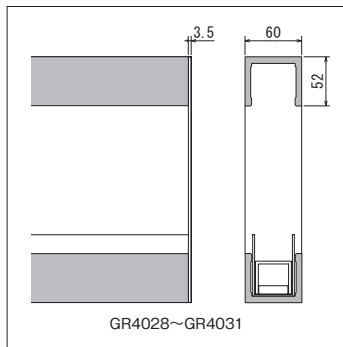

卓上でもお使いいただけます。

GR4032~GR4035

ポット(75)

詳細→P.304

注文品番	価格(税別)	ポット外寸法 w×h×d (mm)	外寸法 W×H×D (mm)	重量 (kg)
GR4032	¥11,500	309×260×60	309×260×180	1.6
GR4033	¥17,500	609×260×60	609×260×180	2.1
GR4034	¥12,000	309×260×60	309×260×200	1.5
GR4035	¥18,500	609×260×60	609×260×200	2.1

## カップ付き

カップの中身を入れ替えて、ハイドロカルチャー等のポットとしてもお使いいただけます。 詳細→P.133

GR4028

GR4029

GR4030

GR4031

カップは取り出すことができます。

ポット(75)

詳細→P.304

カップ(81) 詳細→P.305

注文品番	価格(税別)	ポット外寸法 w×h×d (mm)	外寸法 W×H×D (mm)	重量 (kg)	カップ 個数
GR4028	¥ 9,500	309×260×60	309×260×200	1.7	1
GR4029	¥14,500	609×260×60	609×260×200	2.3	2
GR4030	¥ 9,500	309×260×60	309×260×200	1.7	1
GR4031	¥14,500	609×260×60	609×260×200	2.3	2