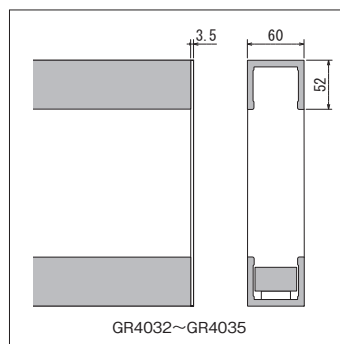

ポット(74)

詳細→P.304

カップ(80)(81) 詳細→P.305

注文品番	価格(税別)	ポット外寸法 w×h×d (mm)	外寸法 W×H×D (mm)	重量 (kg)	カップ 個数
GR4016	¥ 8,000	260×260×60	260×260×200	1.2	1
GR4017	¥ 9,500	410×260×60	410×260×200	1.5	1
GR4018	¥14,500	710×260×60	710×260×200	2.3	2
GR4019	¥ 8,000	260×260×60	260×260×200	1.2	1
GR4020	¥ 9,500	410×260×60	410×260×200	1.4	1
GR4021	¥14,500	710×260×60	710×260×200	2.3	2

卓上でもお使いいただけます。

GR4032~GR4035

ポット(75)

詳細→P.304

注文品番	価格(税別)	ポット外寸法 w×h×d (mm)	外寸法 W×H×D (mm)	重量 (kg)
GR4032	¥11,500	309×260×60	309×260×180	1.6
GR4033	¥17,500	609×260×60	609×260×180	2.1
GR4034	¥12,000	309×260×60	309×260×200	1.5
GR4035	¥18,500	609×260×60	609×260×200	2.1