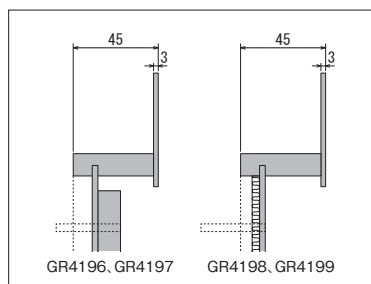

ポット(107)

詳細→P.307

注文品番	価格(税別)	ポット外寸法 w×h×d (mm)	外寸法 W×H×D (mm)	重量 (kg)
GR4190	¥ 9,000	270×270×43	270×600×100	0.7
GR4191	¥ 9,000	270×270×43	270×600×100	0.7
GR4192	¥ 9,000	270×270×43	270×600×100	0.7
GR4193	¥ 9,500	277×277×43	280×600×100	0.7
GR4194	¥ 9,500	277×277×43	280×600×100	0.7
GR4195	¥ 9,500	277×277×43	280×600×100	0.7
GR4196	¥13,000	250×250×45	250×600×130	0.6
GR4197	¥13,000	250×250×45	250×600×130	0.6
GR4198	¥11,000	250×250×45	250×400×150	0.5
GR4199	¥11,000	250×250×45	250×400×150	0.5

本 体：GR4190～GR4195 / 2.5mm化粧合板・5.5mmMDF・木棧塗装・
3mmMDFシート貼り
GR4196・GR4197 / 3mmMDF木目シート貼り・
12mmMDF木目シート貼り・9mmMDFシート貼り
GR4198・GR4199 / 3mmMDF木目シート貼り・
12mmMDF木目シート貼り・5mmブラダン
GR4190～GR4192 ポット(105)
GR4193～GR4195 ポット(106)
GR4196～GR4199 ポット(107)

装 飾：造花
付属品：直付け用ビス・直掛け用金具

※外寸法はグリーンを含んだ総外寸法です。