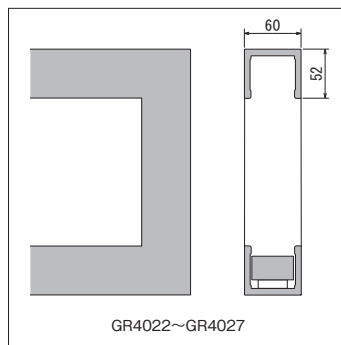

GR4027

卓上でもお使いいただけます。

ミニガーデンをポットに納めました。

GR4022~GR4027

ポット(74)

詳細→P.304

注文品番	価格(税別)	ポット外寸法 w×h×d (mm)	外寸法 W×H×D (mm)	重量 (kg)
GR4022	¥ 9,500	260×260×60	260×260×200	1.1
GR4023	¥12,000	410×260×60	410×260×200	1.4
GR4024	¥18,500	710×260×60	710×260×200	2.1
GR4025	¥10,000	260×260×60	260×260×170	1.1
GR4026	¥11,500	410×260×60	410×260×170	1.3
GR4027	¥17,500	710×260×60	710×260×170	2.1

ポット(74)

詳細→P.304

カップ(80)(81) 詳細→P.305

注文品番	価格(税別)	ポット外寸法 w×h×d (mm)	外寸法 W×H×D (mm)	重量 (kg)	カップ 個数
GR4016	¥ 8,000	260×260×60	260×260×200	1.2	1
GR4017	¥ 9,500	410×260×60	410×260×200	1.5	1
GR4018	¥14,500	710×260×60	710×260×200	2.3	2
GR4019	¥ 8,000	260×260×60	260×260×200	1.2	1
GR4020	¥ 9,500	410×260×60	410×260×200	1.4	1
GR4021	¥14,500	710×260×60	710×260×200	2.3	2