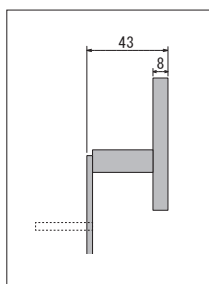

GR4195

GR4196

GR4197

GR4198

GR4199

ポット(105) 詳細→P.307

ポット(106) 詳細→P.307

ポット(107)

詳細→P.307

注文品番	価格(税別)	ポット外寸法 w×h×d (mm)	外寸法 W×H×D (mm)	重量 (kg)
GR4190	¥ 9,000	270×270×43	270×600×100	0.7
GR4191	¥ 9,000	270×270×43	270×600×100	0.7
GR4192	¥ 9,000	270×270×43	270×600×100	0.7
GR4193	¥ 9,500	277×277×43	280×600×100	0.7
GR4194	¥ 9,500	277×277×43	280×600×100	0.7
GR4195	¥ 9,500	277×277×43	280×600×100	0.7
GR4196	¥13,000	250×250×45	250×600×130	0.6
GR4197	¥13,000	250×250×45	250×600×130	0.6
GR4198	¥11,000	250×250×45	250×400×150	0.5
GR4199	¥11,000	250×250×45	250×400×150	0.5