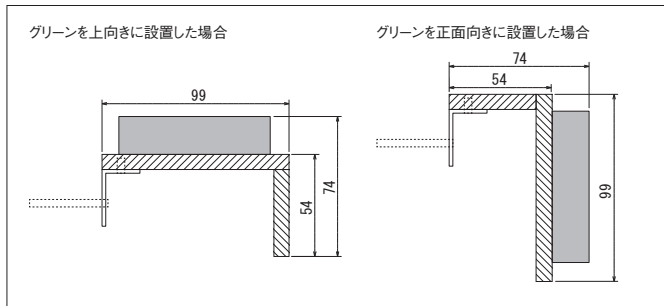

GR4187

GR4188

GR4189

■取付例

向きを変えて取り付けすることもできます。

グリーンを正面向きに

GR4186

GR4187

タテ設置に

GR4188

GR4189

ポット(103)

詳細→P.307

ポット(104)

詳細→P.307

注文品番	価格(税別)	ポット外寸法 w×h×d (mm)	外寸法 W×H×D (mm)	重量 (kg)
GR4186	¥11,000	450× 74×99	450×300×180	0.7
GR4187	¥11,000	450× 74×99	450×300×180	0.7
GR4188	¥10,000	450×150×35	450×350×100	0.6
GR4189	¥10,000	450×150×35	450×350×100	0.6