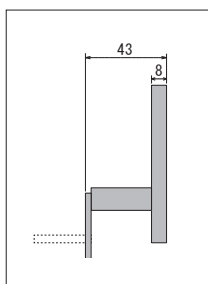

ポット(106) 詳細→P.307