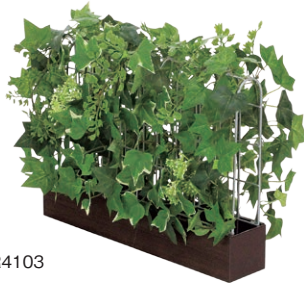

GR4077

注文品番	価格(税別)	ポット外寸法 w×h×d (mm)	外寸法 W×H×D (mm)	重量 (kg)
GR4078	¥22,000	609×260×60	630×370×250	2.2
GR4079	¥23,000	609×260×60	630×370×250	2.2

本体：樹脂木目転写・アルミ板シート貼り・スチールウエイト
装飾：造花

カップ(81) 詳細→P.305

注文品番	価格(税別)	ポット外寸法 w×h×d (mm)	外寸法 W×H×D (mm)	重量 (kg)	カップ 個数
GR4076	¥19,500	609×260×60	610×330×180	2.7	4
GR4077	¥19,500	609×260×60	620×340×200	2.7	4

本体：樹脂木目転写・アルミ板シート貼り・スチールウエイト カップ(81)
装飾：造花・アクリルカップ

※外寸法はグリーンを含んだ総外寸法です。ポット外寸法はカップを含みません。

間仕切りや衝立で使うネットアーチタイプ。
グリーンでちょっとしたプライベート空間が作れます。

GR4102

GR4103

GR4102×3

並べ方を変えて使えるキューブタイプ。
場所や好みに合わせていろいろ楽しめます。

GM4742

セット用のプレート板が付いています

ポットの1つ1つが
カップになっています。

ポットの中身を入れ替えて、ハイドロカルチャー
等のポットとしてもお使いいただけます。
詳細→P.133

プレート板に合わせてセットすることでポットのずれを防ぎ安定したセットが
できます。

注文品番	価格(税別)	ポット外寸法 w×h×d (mm)	外寸法 W×H×D (mm)	重量 (kg)
GM4740	¥ 7,500	80×242×80	80×330×80	0.7
GM4741	¥12,000	240×242×80	240×330×80	1.5
GM4742	¥ 7,500	80×242×80	80×330×80	0.7
GM4743	¥12,000	240×242×80	240×330×80	1.5