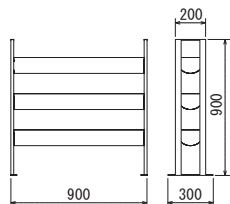

# ワイドパーテーション

商品

2軸アールタイプ

GR2449

ボリューム感のあるワイドタイプ。  
接続すると、インパクトがありグリーン感が増します。

丸アーチ4パイプタイプ

GR2465

ボリューム感のあるワイドタイプ。  
グリーンを強調したい時におすすめです。

ページ載

P.227

P.228, 229

ワイド1列3段両面仕様

スタンド(140)

ワイドタイプのタテ3段パーテーション。ポットの下部がアール形状になっていてオシャレ。ボリューム感があるので、インパクトをもって仕切ることができます。

GR2449

GR2447

GR2448

GR2447

注文品番	価格(税別)	ポット外寸法 w×h×d (mm)	外寸法 W×H×D (mm)	重量 (kg)
GR2447	¥129,000	860×110×190	900×900×300	20.0
GR2448	¥129,000	860×110×190	900×900×300	20.0
GR2449	¥129,000	860×110×190	900×900×300	20.0
GR2450	¥129,000	860×110×190	900×900×300	20.0