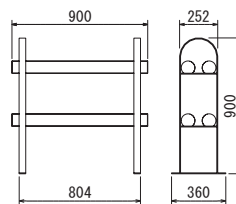

ページ載

P.227

P.228, 229

ワイド1列3段両面仕様

スタンド(140)

ワイドタイプのタテ3段パーテーション。ポットの下部がアール形状になっていてオシャレ。ボリューム感があるので、インパクトをもって仕切ることができます。

GR2449

GR2447

GR2450

GR2448

2列2段両面仕様

スタンド(141)

2列タテ2段のワイドなパーテーション。上部がアール形状のアーチ柱と4本のパイプ型ポットがかわいくオシャレ。ボリューム感を出すことができます。

GR2460

GR2465

GR2468

GR2448

GR2447

注文品番	価格(税別)	ポット外寸法 w×h×d (mm)	外寸法 W×H×D (mm)	重量 (kg)
GR2447	¥129,000	860×110×190	900×900×300	20.0
GR2448	¥129,000	860×110×190	900×900×300	20.0
GR2449	¥129,000	860×110×190	900×900×300	20.0
GR2450	¥129,000	860×110×190	900×900×300	20.0