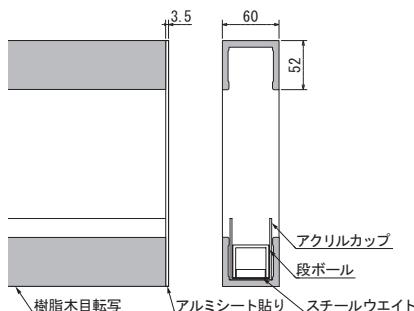

GR4028~GR4031