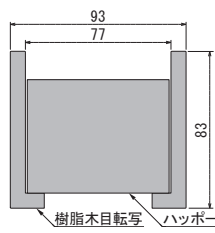

S=1/4

GM4724~GM4727

GM4728~GM4731

GM4708~GM4715

GM4700~GM4707

GM4734

GM4732

77

80

外寸法 W×H×D (mm)	内寸法 W×H×D (mm)
150×65×44	146×63×40

材質：2mmアクリル ガラス色

81

外寸法 W×H×D (mm)	内寸法 W×H×D (mm)
300×65×44	296×63×40

材質：2mmアクリル ガラス色

82

外寸法 W×H×D (mm)	内寸法 W×H×D (mm)
300×90×75	294×87×69