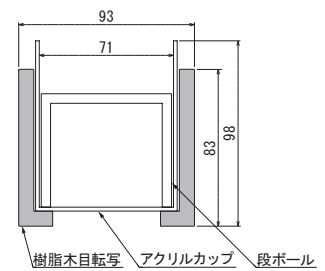

GM4732

77

S=1/8