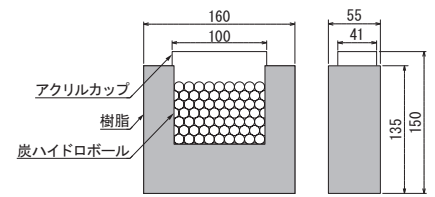

GR4008S~GR4011S
GR0400~GR0403

80