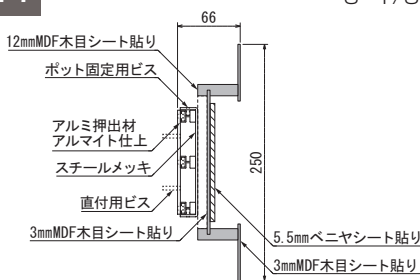

GM4716~GM4719