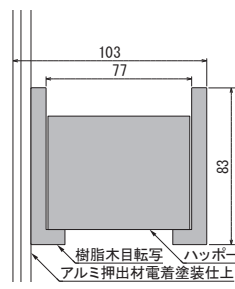

GM4728~GM4731