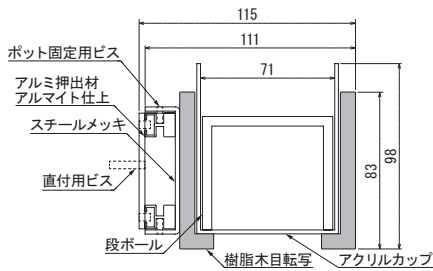

GM4700~GM4707