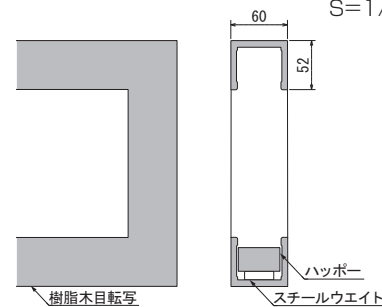

GR4022~GR4027

73

S=1/4

GR4068~GR4075

75

S=1/8