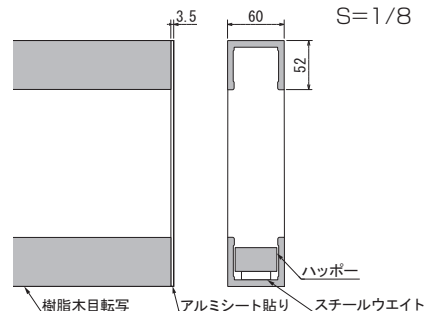

S=1/4

GR4068~GR4075

75

S=1/8

GR4028~GR4031

GR4032~GR4035

ポット・カップ詳細

76

80

外寸法 W×H×D (mm)	内寸法 W×H×D (mm)
150×65×44	146×63×40

材質：2mmアクリル ガラス色

81

外寸法 W×H×D (mm)	内寸法 W×H×D (mm)
300×65×44	296×63×40

材質：2mmアクリル ガラス色

82

外寸法 W×H×D (mm)	内寸法 W×H×D (mm)
300×90×75	294×87×69