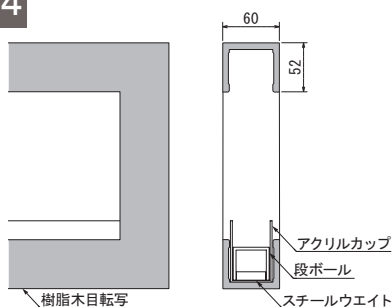

GR4016~GR4021