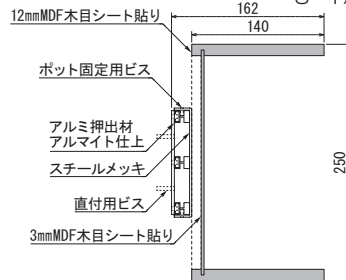

78

S=1/8

GM4720~GM4723

79

S=1/8