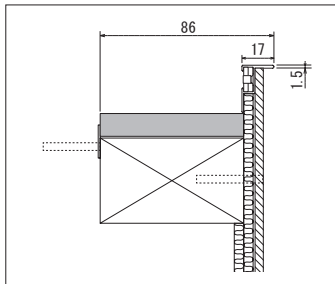

注文品番	パネル明細	価格(税別)	パネル外寸法 w×h×d (mm)	外寸法 W×H×D (mm)	重量 (kg)
GR1072	30角	¥13,000	300×300× 17	300×300×100	0.7
GR1074	30角	¥19,000	300×300× 51	300×300×140	1.2
GR1075	45角	¥32,000	450×450× 86	450×450×190	2.5
GR1076	45角	¥35,000	450×450×121	450×450×230	2.6

設置方法

壁取り付け  
→P.292、293

GR30 GR31 GR42

グリーンパネル接続明細  
→P.313、314

規格サイズのみとなります  
単品商品のGR1072・GR1074～GR1076は  
特注サイズできます→P.322

オーダー規格  
受注生産品

GM1575 8連

GM1579 8連

パネル(63) 詳細→P.303

パネル(88) 詳細→P.306

パネル(87) 詳細→P.306

パネル(89) 詳細→P.306

P.42、43の接続商品の納品形態は、4枚ずつ接続した状態でパネル同士をパイプや板で固定しています。固定基本パターン GM1572、GM1574、GM1578、GM1576  
GM1573 = GM1572 × 2、GM1575 = GM1574 × 2、  
GM1577 = GM1576 × 2、GM1579 = GM1578 × 2