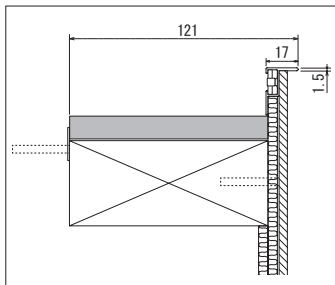

設置方法

壁取り付け  
→P.292、293

GR30 GR31 GR42

グリーンパネル接続明細  
→P.313、314

規格サイズのみとなります  
単品商品のGR1072・GR1074～GR1076は  
特注サイズできます→P.322

オーダー規格  
受注生産品

GM1575 8連

GM1579 8連

パネル(63) 詳細→P.303

パネル(88) 詳細→P.306

パネル(87) 詳細→P.306

パネル(89) 詳細→P.306

P.42、43の接続商品の納品形態は、4枚ずつ接続した状態でパネル同士をパイプや板で固定しています。固定基本パターン GM1572、GM1574、GM1578、GM1576  
GM1573 = GM1572 × 2、GM1575 = GM1574 × 2、  
GM1577 = GM1576 × 2、GM1579 = GM1578 × 2