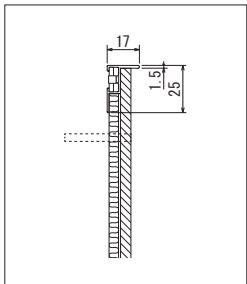

設置方法

壁取り付け  
→P.292、293

GR30 GR31 GR42

グリーンパネル接続明細  
→P.313、314

規格サイズのみとなります  
単品商品のGR1072・GR1074～GR1076は  
特注サイズできます→P.322

オーダー規格  
受注生産品

GM1575 8連

GM1579 8連