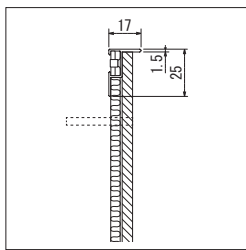

オーダー規格  
受注生産品

GM1560 30角5連

GM1563 30角6連

パネル(63) 詳細→P.303

パネル(86) 詳細→P.306

注文品番	パネル明細	価格(税別)	パネル外寸法 w×h×d (mm)	外寸法 W×H×D (mm)	重量 (kg)
GM1556	30角4連	¥ 64,000	600×600×86.5	600×600×170	4.6
GM1557	30角6連	¥ 96,000	900×600×86.5	900×600×170	6.9
GM1558	30角9連	¥141,000	900×900×86.5	900×900×170	9.9
GM1559	30角3連	¥ 45,000	900×300×86.5	900×300×170	3.0
GM1560	30角5連	¥ 77,000	1500×300×86.5	1500×300×170	5.3
GM1561	30角4連	¥ 64,000	900×600×86.5	900×600×170	4.6
GM1562	30角4連	¥ 64,000	900×600×86.5	900×600×170	4.6
GM1563	30角6連	¥ 96,000	1500×600×86.5	1500×600×170	6.9