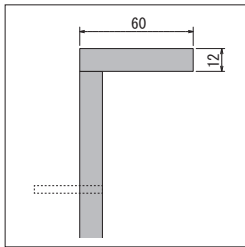

パネル(90) 詳細→P.306