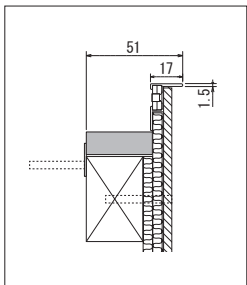

注文品番	パネル明細	価格(税別)	パネル外寸法 w×h×d (mm)	外寸法 W×H×D (mm)	重量 (kg)
GR1072	30角	¥13,000	300×300× 17	300×300×100	0.7
GR1074	30角	¥19,000	300×300× 51	300×300×140	1.2
GR1075	45角	¥32,000	450×450× 86	450×450×190	2.5
GR1076	45角	¥35,000	450×450×121	450×450×230	2.6

設置方法

壁取り付け  
→P.292、293

GR30 GR31 GR42

グリーンパネル接続明細  
→P.313、314

規格サイズのみとなります  
単品商品のGR1072・GR1074～GR1076は  
特注サイズできます→P.322

オーダー規格  
受注生産品

GM1575 8連

GM1579 8連

パネル(63) 詳細→P.303

パネル(88) 詳細→P.306

パネル(87) 詳細→P.306

パネル(89) 詳細→P.306

P.42、43の接続商品の納品形態は、4枚ずつ接続した状態でパネル同士をパイプや板で固定しています。固定基本パターン GM1572、GM1574、GM1578、GM1576  
GM1573 = GM1572 × 2、GM1575 = GM1574 × 2、  
GM1577 = GM1576 × 2、GM1579 = GM1578 × 2