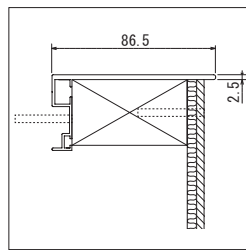

オーダー規格  
受注生産品

GM1560 30角5連

GM1563 30角6連

パネル(63) 詳細→P.303

パネル(86) 詳細→P.306

注文品番	パネル明細	価格(税別)	パネル外寸法 w×h×d (mm)	外寸法 W×H×D (mm)	重量 (kg)
GM1556	30角4連	¥ 64,000	600×600×86.5	600×600×170	4.6
GM1557	30角6連	¥ 96,000	900×600×86.5	900×600×170	6.9
GM1558	30角9連	¥141,000	900×900×86.5	900×900×170	9.9
GM1559	30角3連	¥ 45,000	900×300×86.5	900×300×170	3.0
GM1560	30角5連	¥ 77,000	1500×300×86.5	1500×300×170	5.3
GM1561	30角4連	¥ 64,000	900×600×86.5	900×600×170	4.6
GM1562	30角4連	¥ 64,000	900×600×86.5	900×600×170	4.6
GM1563	30角6連	¥ 96,000	1500×600×86.5	1500×600×170	6.9