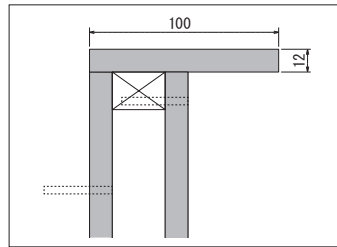

パネル(91) 詳細→P.306

注文品番	パネル明細	価格(税別)	パネル外寸法 w×h×d (mm)	外寸法 W×H×D (mm)	重量 (kg)
GM1564	4連	¥ 66,000	750×750×100	750×750×140	9.4
GM1565	4連	¥ 64,000	750×750×100	780×780×140	8.0
GM1566	8連	¥134,000	1375×750×100	1375×750×140	17.4
GM1567	8連	¥130,000	1375×750×100	1400×780×140	17.4
GM1568	8連	¥132,000	1125×1125×100	1125×1125×140	18.8
GM1569	8連	¥128,000	1125×1125×100	1175×1150×140	16.0
GM1570	8連	¥134,000	1000×1250×100	1000×1250×140	17.4
GM1571	8連	¥130,000	1000×1250×100	1050×1280×140	17.4