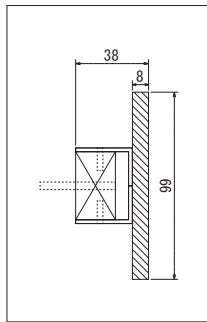

GM1593 8連

GM1594 4連

GM1595 8連

GM1586 P.81 裏側
接続商品は4、5連ごとに裏側を
板で固定しています。

パネル(92) 詳細→P.306

パネル(93) 詳細→P.306

注文品番	パネル明細	価格(税別)	パネル外寸法 w×h×d (mm)	外寸法 W×H×D (mm)	重量 (kg)
GM1588	5連	¥ 71,800	371×1500×40	371×1500×120	5.4
GM1589	10連	¥143,600	742×1500×40	742×1500×120	10.8
GM1590	5連	¥ 75,800	371×1500×40	371×1500×120	5.6
GM1591	10連	¥151,600	742×1500×40	742×1500×120	11.2
GM1592	4連	¥ 63,800	507×1050×40	507×1050×120	5.0
GM1593	8連	¥127,600	1014×1050×40	1014×1050×120	10.0
GM1594	4連	¥ 63,800	507×1050×40	507×1050×120	5.0
GM1595	8連	¥127,600	1014×1050×40	1014×1050×120	10.0

注文品番	パネル明細	価格(税別)	パネル外寸法 w×h×d (mm)	外寸法 W×H×D (mm)	重量 (kg)
GR1085	14-60	¥16,000	136×600×40	136×600×120	1.0
GR1086	14-90	¥20,000	136×900×40	136×900×120	1.5
GR1087	14-60	¥15,000	136×600×40	136×600×120	1.0
GR1088	14-90	¥21,000	136×900×40	136×900×120	1.5
GR1089	14-60	¥15,000	136×600×40	136×600×120	1.0
GR1090	14-90	¥20,000	136×900×40	136×900×120	1.5
GR1091	14-60	¥16,000	136×600×40	136×600×120	1.1
GR1092	14-90	¥21,000	136×900×40	136×900×120	1.5
GR1093	10-60	¥ 7,500	99×600×38	99×600× 38	0.9
GR1094	10-90	¥ 9,000	99×900×38	99×900× 38	1.4
GR1095	10-60	¥ 7,500	99×600×38	99×600× 38	0.9
GR1096	10-90	¥ 9,000	99×900×38	99×900× 38	1.4