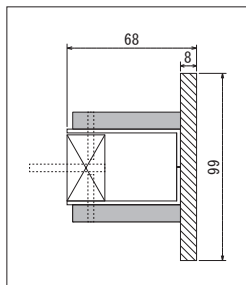

GM1610×2, GM1609×2, GM1607, GM1606

GM1611, GR1101×2, GR1102

GR1103, GR1104

パネル(95) 詳細→P.306

パネル(96) 詳細→P.306

注文品番	パネル明細	価格(税別)	パネル外寸法 w×h×d (mm)	外寸法 W×H×D (mm)	重量 (kg)
GM1606	4連	¥ 74,000	640× 900×68	920× 900×250	8.2
GM1607	6連	¥111,000	1000× 900×68	1280× 900×250	12.3
GM1608	6連	¥108,000	460×1800×68	740×1800×250	12.0
GM1609	4連	¥ 74,000	640× 900×68	920× 900×250	8.2
GM1610	6連	¥111,000	1000× 900×68	1280× 900×250	12.3
GM1611	6連	¥108,000	460×1800×68	740×1800×250	12.0

GR1101

GR1103

注文品番	パネル明細	価格(税別)	パネル外寸法 w×h×d (mm)	外寸法 W×H×D (mm)	重量 (kg)
GR1101	10-90	¥17,000	99×900×38	280×900×110	1.9
GR1102	10-90	¥20,000	99×900×68	350×900×250	2.2
GR1103	10-90	¥17,000	99×900×38	280×900×110	1.9
GR1104	10-90	¥20,000	99×900×68	350×900×250	2.2