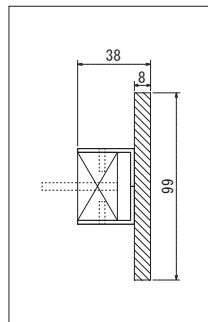

GM1584 4連

GM1585 8連

GM1586 4連

GM1587 8連

GM1586裏側
接続商品は4連ごとに裏側を板で固定しています。

パネル(92) 詳細→P.306

パネル(93) 詳細→P.306

注文品番	パネル明細	価格(税別)	パネル外寸法 w×h×d (mm)	外寸法 W×H×D (mm)	重量 (kg)
GM1580	4連	¥ 62,800	371×1350×40	371×1350×120	4.9
GM1581	8連	¥125,600	742×1350×40	742×1350×120	9.8
GM1582	4連	¥ 64,800	371×1350×40	371×1350×120	4.9
GM1583	8連	¥129,600	742×1350×40	742×1350×120	9.8
GM1584	4連	¥ 61,300	371×1350×40	371×1350×120	4.4
GM1585	8連	¥122,600	742×1650×40	742×1650×120	8.8
GM1586	4連	¥ 62,300	371×1350×40	371×1350×120	4.6
GM1587	8連	¥124,600	742×1650×40	742×1650×120	9.2