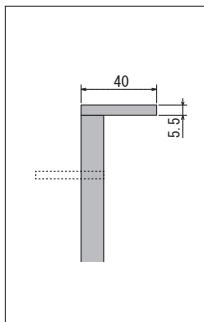

GM1584 4連

GM1585 8連

GM1586 4連

GM1587 8連

GM1586裏側
接続商品は4連ごとに裏側を板で固定しています。

パネル(92) 詳細→P.306

パネル(93) 詳細→P.306

注文品番	パネル明細	価格(税別)	パネル外寸法 w×h×d (mm)	外寸法 W×H×D (mm)	重量 (kg)
GM1580	4連	¥ 62,800	371×1350×40	371×1350×120	4.9
GM1581	8連	¥125,600	742×1350×40	742×1350×120	9.8
GM1582	4連	¥ 64,800	371×1350×40	371×1350×120	4.9
GM1583	8連	¥129,600	742×1350×40	742×1350×120	9.8
GM1584	4連	¥ 61,300	371×1350×40	371×1350×120	4.4
GM1585	8連	¥122,600	742×1650×40	742×1650×120	8.8
GM1586	4連	¥ 62,300	371×1350×40	371×1350×120	4.6
GM1587	8連	¥124,600	742×1650×40	742×1650×120	9.2