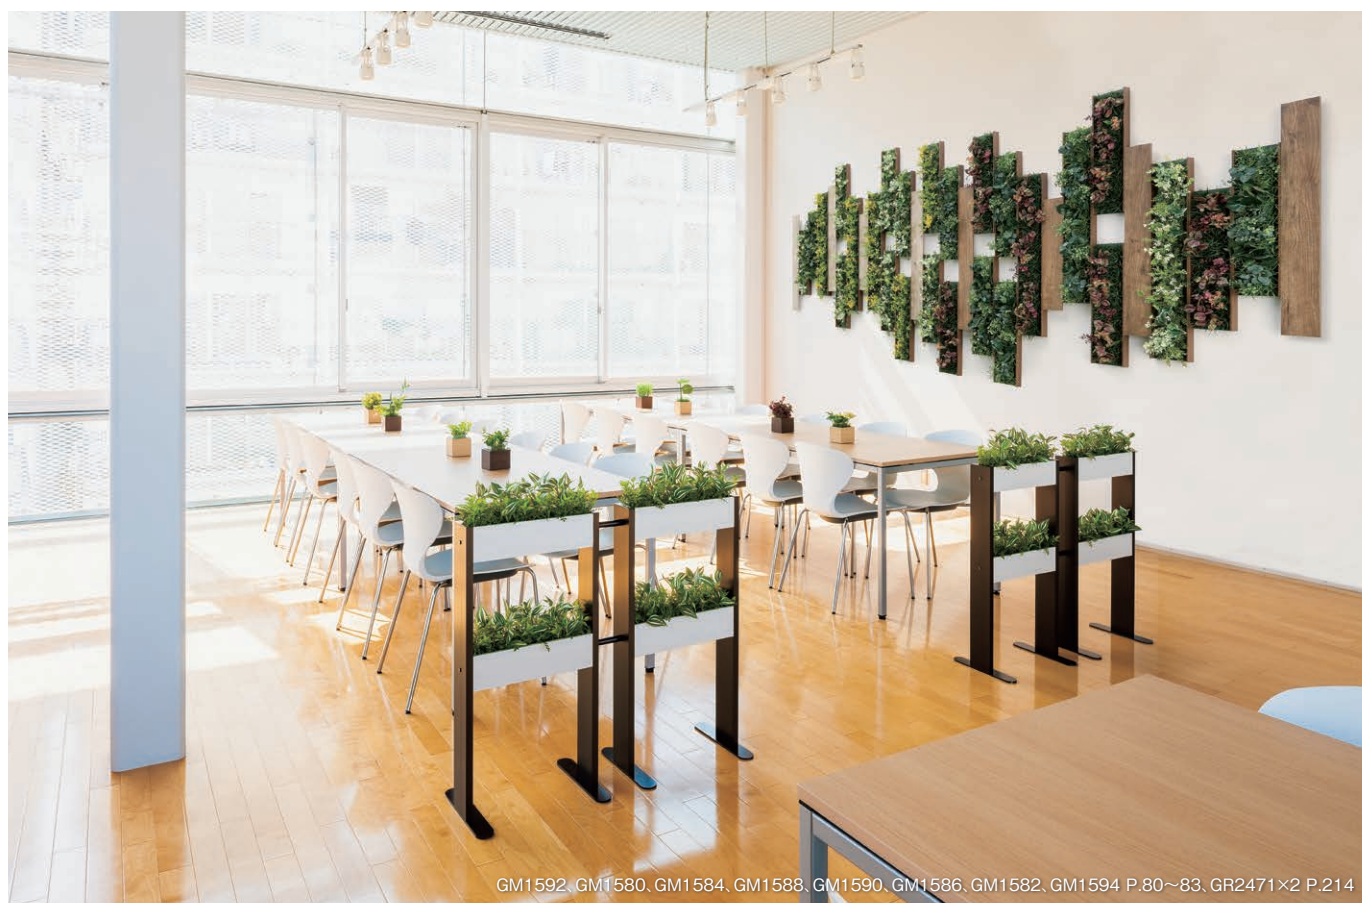

接続グリーン 組み合わせグリーン

古木とグリーンの組み合わせでインパクトを出すならこのタイプ。

GM1592、GM1580、GM1584、GM1588、GM1590、GM1586、GM1582、GM1594 P.80~83、GR2471×2 P.214