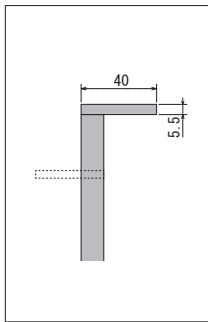

GM1593 8連

GM1594 4連

GM1595 8連

GM1586 P.81 裏側
接続商品は4、5連ごとに裏側を
板で固定しています。

パネル(92) 詳細→P.306

パネル(93) 詳細→P.306

注文品番	パネル明細	価格(税別)	パネル外寸法 w×h×d (mm)	外寸法 W×H×D (mm)	重量 (kg)
GM1588	5連	¥ 71,800	371×1500×40	371×1500×120	5.4
GM1589	10連	¥143,600	742×1500×40	742×1500×120	10.8
GM1590	5連	¥ 75,800	371×1500×40	371×1500×120	5.6
GM1591	10連	¥151,600	742×1500×40	742×1500×120	11.2
GM1592	4連	¥ 63,800	507×1050×40	507×1050×120	5.0
GM1593	8連	¥127,600	1014×1050×40	1014×1050×120	10.0
GM1594	4連	¥ 63,800	507×1050×40	507×1050×120	5.0
GM1595	8連	¥127,600	1014×1050×40	1014×1050×120	10.0

注文品番	パネル明細	価格(税別)	パネル外寸法 w×h×d (mm)	外寸法 W×H×D (mm)	重量 (kg)
GR1085	14-60	¥16,000	136×600×40	136×600×120	1.0
GR1086	14-90	¥20,000	136×900×40	136×900×120	1.5
GR1087	14-60	¥15,000	136×600×40	136×600×120	1.0
GR1088	14-90	¥21,000	136×900×40	136×900×120	1.5
GR1089	14-60	¥15,000	136×600×40	136×600×120	1.0
GR1090	14-90	¥20,000	136×900×40	136×900×120	1.5
GR1091	14-60	¥16,000	136×600×40	136×600×120	1.1
GR1092	14-90	¥21,000	136×900×40	136×900×120	1.5
GR1093	10-60	¥ 7,500	99×600×38	99×600× 38	0.9
GR1094	10-90	¥ 9,000	99×900×38	99×900× 38	1.4
GR1095	10-60	¥ 7,500	99×600×38	99×600× 38	0.9
GR1096	10-90	¥ 9,000	99×900×38	99×900× 38	1.4