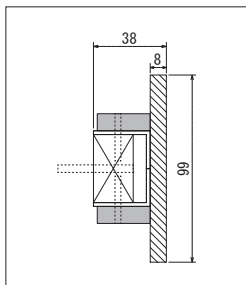

GM1610×2, GM1609×2, GM1607, GM1606

GM1611, GR1101×2, GR1102

GR1103, GR1104

パネル(95) 詳細→P.306

パネル(96) 詳細→P.306

注文品番	パネル明細	価格(税別)	パネル外寸法 w×h×d (mm)	外寸法 W×H×D (mm)	重量 (kg)
GM1606	4連	¥ 74,000	640× 900×68	920× 900×250	8.2
GM1607	6連	¥111,000	1000× 900×68	1280× 900×250	12.3
GM1608	6連	¥108,000	460×1800×68	740×1800×250	12.0
GM1609	4連	¥ 74,000	640× 900×68	920× 900×250	8.2
GM1610	6連	¥111,000	1000× 900×68	1280× 900×250	12.3
GM1611	6連	¥108,000	460×1800×68	740×1800×250	12.0