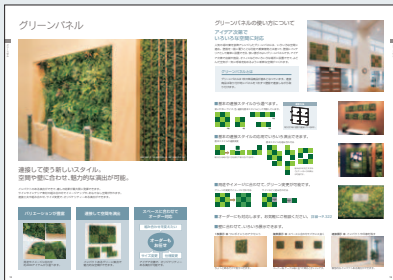

# カタログの使い方

## 探す 場合

INDEX

P.10、11

カテゴリごとの名称と代表商品の写真から探すときにお使いください。

カテゴリ商品一覧

デザインくくりごとの代表商品の写真から探すときにお使いください。

品番・品名索引

P.334～338

## 選ぶ 場合

カテゴリ紹介

カテゴリごとの特徴や内容を見て大まかに選ぶときにお使いください。

商品特徴ページ

デザイン、特徴ごとのくくりで比較しながら選ぶときにお使いください。

商品ページ

見開きの2ページで構成しています。商品を選ぶときにお使いください。