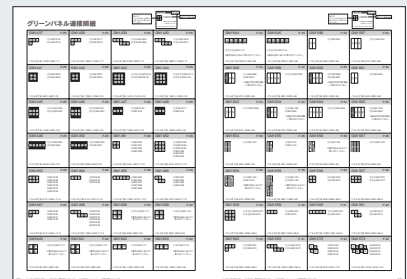

## 選ぶ 場合

カテゴリ紹介

カテゴリごとの特徴や内容を見て大まかに選ぶときにお使いください。

商品特徴ページ

デザイン、特徴ごとのくくりで比較しながら選ぶときにお使いください。

商品ページ

見開きの2ページで構成しています。商品を選ぶときにお使いください。

## 調べる 場合

壁取り付けについて P.290～301

取り付け方をイラストで掲載しています。

パネル・ポット・スタンド詳細 P.302～310

商品図面と明細を掲載しています。

グリーンパネル接続明細 P.311～320

グリーンパネルの接続商品の並べ方を掲載しています。

オーダー対応について P.322～329