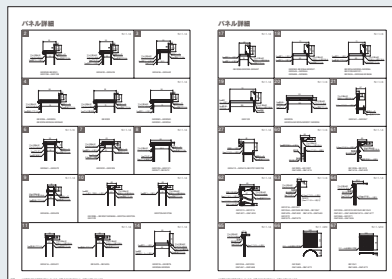

## 探す 場合

INDEX

P.10、11

カテゴリごとの名称と代表商品の写真から探すときにお使いください。

カテゴリ商品一覧

デザインくくりごとの代表商品の写真から探すときにお使いください。

品番・品名索引

P.334～338

## 選ぶ 場合

カテゴリ紹介

カテゴリごとの特徴や内容を見て大まかに選ぶときにお使いください。

商品特徴ページ

デザイン、特徴ごとのくくりで比較しながら選ぶときにお使いください。

商品ページ

見開きの2ページで構成しています。商品を選ぶときにお使いください。

## 調べる 場合

壁取り付けについて P.290～301

取り付け方をイラストで掲載しています。

パネル・ポット・スタンド詳細 P.302～310

商品図面と明細を掲載しています。

グリーンパネル接続明細 P.311～320

グリーンパネルの接続商品の並べ方を掲載しています。

オーダー対応について P.322～329