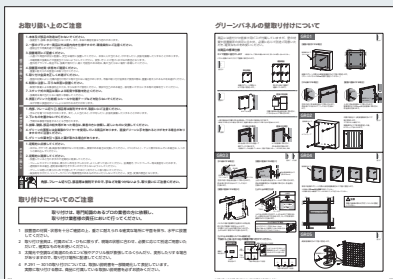

## 探す 場合

INDEX

P.10、11

カテゴリごとの名称と代表商品の写真から探すときにお使いください。

カテゴリ商品一覧

デザインくくりごとの代表商品の写真から探すときにお使いください。

品番・品名索引

P.334～338

## 選ぶ 場合

カテゴリ紹介

カテゴリごとの特徴や内容を見て大まかに選ぶときにお使いください。

商品特徴ページ

デザイン、特徴ごとのくくりで比較しながら選ぶときにお使いください。

商品ページ

見開きの2ページで構成しています。商品を選ぶときにお使いください。

## 調べる 場合

壁取り付けについて P.290～301

取り付け方をイラストで掲載しています。

パネル・ポット・スタンド詳細 P.302～310

商品図面と明細を掲載しています。

グリーンパネル接続明細 P.311～320

グリーンパネルの接続商品の並べ方を掲載しています。

オーダー対応について P.322～329