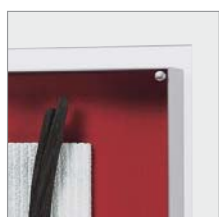

[SUMI 3034]
 注文品番：IN3034
 ¥31,000(税込¥32,550)
 w750×h250×d96mm 4.6kg
 材質：アルミ・アクリル・炭
 パネル(4)

パネル(4) 詳細→P.177

パネル(2) 詳細→P.177

パネル(13) 詳細→P.177

りんご炭

青森県内の林檎の剪定枝で作られた炭です。林檎の枝は小ぶりでキメの細かい木肌が特徴で、独特な風合いを楽しめるインテリア炭として注目されています。