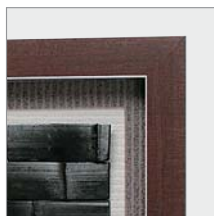

パネル(17) 詳細→P.178