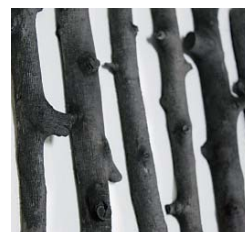

りんご炭

青森県内の林檎の剪定枝で作られた炭です。林檎の枝は小ぶりでキメの細かい木肌が特徴で、独特な風合いを楽しめるインテリア炭として注目されています。

IN3160、IN3163、IN3161、IN3164、
IN3162、IN3165、IN3034