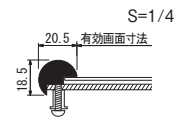

壁にかけたままで前面のアクリルをフレームの上辺のスキマに差し込み、アクリルをセットし、フレームの下辺のすきまにすべり込ませます。