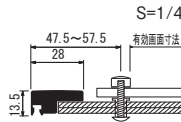

デザインパネル

インテリア調デザインがオシャレなデザインパネル。
掲示物を自由にレイアウトでき、オリジナリティある掲示が可能です。

R229

43×55

43×55

裏側

※64×85は化粧ビスが6ヶ付きになります。

セット方法

※厚みのある作品には付属の調整リングをはさんでご利用下さい。

材 質：フレーム：アルミ押出材(ナチュラル・セピア)木目シート貼り仕上
面板：5mm透明アクリル/3mmMDFボードシート貼り/3mmブラダン
付 属 品：吊り金具・吊りひも・直掛け用ビス

特注サイズできます

最大サイズ 外寸法 W650×H900
最小サイズ 外寸法 W250×H250
※タテ・ヨコ使用可

品番	注文品番		価格 (税込)	おすすめ用紙	外寸法 W×H×D(mm)	有効画面寸法 (mm)	重量 (kg)	
	カラー	サイズ						
R229	N1(ナチュラル)	64×85	¥16,600 (¥17,430)	B2	640×850×13.5	515×725	4.8	
		49×64	¥10,800 (¥11,340)	B3	490×640×13.5	365×515	2.8	
	N2(セピア)	37×47	¥ 7,100 (¥ 7,455)	B4	370×470×13.5	265×365	1.7	
		35×35	¥ 6,300 (¥ 6,615)	B5	350×350×13.5	245×245	1.3	
			55×72	¥12,500 (¥13,125)	A2	550×720×13.5	425×595	3.5
			43×55	¥ 8,600 (¥ 9,030)	A3	430×550×13.5	305×425	2.1
			31×41	¥ 6,400 (¥ 6,720)	A4	310×410×13.5	205×305	1.3

※タテ・ヨコ使用可

モノトーンカラーがモダンなボードパネル。
洗練された雰囲気です。

R271

43×55

43×55

※55×72, 64×85は化粧ビスが6ヶ付きになります。

セット方法

化粧ナットを取り外して作品を出し入れします。

材 質：フレーム：アルミ押出材(ホワイト・ブラック)アルマイト仕上
面板：3mm透明アクリル/2mmペーパーマット/3mmMDFボード
付 属 品：吊り金具・吊りひも・直掛け用ビス

特注サイズできます

最大サイズ 外寸法 W650×H900
最小サイズ 外寸法 W250×H250
※タテ・ヨコ使用可

品番	注文品番		価格 (税込)	おすすめ用紙	外寸法 W×H×D(mm)	有効画面寸法 (mm)	重量 (kg)	
	カラー	サイズ						
R271	W1(ホワイト)	64×85	¥14,000 (¥14,700)	B2	640×850×24	556×766	4.3	
		49×64	¥ 9,000 (¥ 9,450)	B3	490×640×24	406×556	2.8	
	K1(ブラック)	37×47	¥ 6,200 (¥ 6,510)	B4	370×470×24	296×396	1.6	
		35×35	¥ 5,300 (¥ 5,565)	B5	350×350×24	276×276	1.2	
			55×72	¥11,600 (¥12,180)	A2	550×720×24	466×636	3.2
			43×55	¥ 7,500 (¥ 7,875)	A3	430×550×24	346×466	2.0
			31×41	¥ 5,600 (¥ 5,880)	A4	310×410×24	236×336	1.2
			25×50	¥ 5,300 (¥ 5,565)	ハガキ2枚	250×500×24	176×426	1.2

※タテ・ヨコ使用可

ラ
ゼ
ー
ド