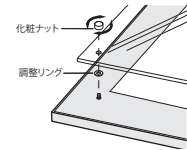

商品にノフトは含まれません。

※64×85は化粧ビスが6ヶ付きになります。

セット方法

化粧ナットを取り外して作品を出し入れます。

材 質：フレーム：アルミ押出材 アルマイト仕上
面板：5mm透明アクリル/3mmMDFボードシート貼り
付 属 品：吊り金具・吊りひも・直掛け用ビス

特注サイズできます

最大サイズ 外寸法 W650×H900
最小サイズ 外寸法 W250×H250
※タテ・ヨコ使用可

注文品番		サイズ	価格 (税込)	おすすめ用紙	外寸法 W×H×D(mm)	有効画面寸法 (mm)	重量 (kg)
品番	カラー						
R224	N1(ナチュラル)	64×85	¥14,000 (¥14,700)	B2	640×850×29	515×725	5.4
		49×64	¥ 8,900 (¥ 9,345)	B3	490×640×29	365×515	3.1
		37×47	¥ 7,000 (¥ 7,350)	B4	370×470×29	265×365	1.7
		35×35	¥ 5,600 (¥ 5,880)	B5	350×350×29	245×245	1.2
	N2(セピア)	55×72	¥10,600 (¥11,130)	A2	550×720×29	425×595	4.0
		43×55	¥ 7,500 (¥ 7,875)	A3	430×550×29	305×425	2.3
		31×41	¥ 5,800 (¥ 6,090)	A4	310×410×29	205×305	1.3
		25×50	¥ 5,900 (¥ 6,195)	ハガキ2枚	250×500×29	145×395	1.2