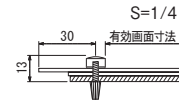

アクリルとペーパーマットのシンプルなパネル。前ネジを取りはずして出し入れます。