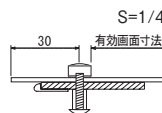

カジュアルデザインのボードパネル。
インテリアに合わせやすく、ポスターをイメージ良く引き立てます。

R224

43×55

43×55

商品にノフトは含まれません。

※64×85は化粧ビスが6ヶ付きになります。

セット方法

化粧ナットを取り外して作品を出し入れます。

材 質：フレーム：アルミ押出材 アルマイト仕上
面板：5mm透明アクリル/3mmMDFボードシート貼り
付 属 品：吊り金具・吊りひも・直掛け用ビス

特注サイズできます

最大サイズ 外寸法 W650×H900
最小サイズ 外寸法 W250×H250
※タテ・ヨコ使用可

注文品番		サイズ	価格 (税込)	おすすめ用紙	外寸法 W×H×D(mm)	有効画面寸法 (mm)	重量 (kg)
品番	カラー						
R224	N1(ナチュラル)	64×85	¥14,000 (¥14,700)	B2	640×850×29	515×725	5.4
		49×64	¥ 8,900 (¥ 9,345)	B3	490×640×29	365×515	3.1
		37×47	¥ 7,000 (¥ 7,350)	B4	370×470×29	265×365	1.7
		35×35	¥ 5,600 (¥ 5,880)	B5	350×350×29	245×245	1.2
	N2(セピア)	55×72	¥10,600 (¥11,130)	A2	550×720×29	425×595	4.0
		43×55	¥ 7,500 (¥ 7,875)	A3	430×550×29	305×425	2.3
		31×41	¥ 5,800 (¥ 6,090)	A4	310×410×29	205×305	1.3
		25×50	¥ 5,900 (¥ 6,195)	ハガキ2枚	250×500×29	145×395	1.2

※タテ・ヨコ使用可

インテリアに合わせて選べるカラーが充実。
スタイリッシュな雰囲気にマッチします。

RC226

28×38

28×38

28×38

注文品番		サイズ	価格 (税込)	JAN
品番	カラー			
RC226	W1 (ステンライン)	40×52	¥6,000 (¥6,300)	215937
		34×44	¥5,000 (¥5,250)	210581
		28×38	¥4,200 (¥4,410)	210574
		30×30	¥3,800 (¥3,990)	210567

注文品番		サイズ	価格 (税込)	JAN
品番	カラー			
RC226	N1 (ナチュラル)	40×52	¥6,000 (¥6,300)	215913
		34×44	¥5,000 (¥5,250)	210505
		28×38	¥4,200 (¥4,410)	210499
		30×30	¥3,800 (¥3,990)	210482

注文品番		サイズ	価格 (税込)	JAN
品番	カラー			
RC226	N2 (セピア)	40×52	¥6,000 (¥6,300)	215920
		34×44	¥5,000 (¥5,250)	210543
		28×38	¥4,200 (¥4,410)	210536
		30×30	¥3,800 (¥3,990)	210529

サイズ	おすすめ用紙	外寸法 W×H×D(mm)	有効画面寸法 (mm)
40×52	A3	400×520×23	330×450
34×44	B4	340×440×23	270×370
28×38	A4	280×380×23	210×310
30×30	230×230	300×300×23	230×230

セット方法

化粧ナットを取り外して作品を出し入れます。

材 質：面板：2mm透明アクリル/
ステンライン：3mmアルミ複合板裏板
ナチュラル・セピア：3mmMDFボードシート貼り
付 属 品：吊りひも

特注サイズできます

最大サイズ 外寸法 W450×H600
最小サイズ 外寸法 W200×H200
※タテ・ヨコ使用可

※タテ・ヨコ使用可