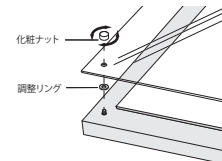

※タテ・ヨコ使用可

ファブリックの風合いがインテリアシーンを演出するボードパネル。

RC227

N1(ナチュラル) 28×38

N2(ブラウン) 28×38

パネルタイプのファブリックボード。フッキング感覚で自由にレイアウトしてお楽しみください。

セット方法

化粧ナットを取り外して作品を出し入れます。