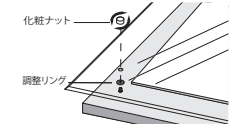

商品にソフトは含まれません。

※55×72, 64×85は化粧ビスが6ヶ付きになります。

セット方法

化粧ナットを取り外して作品を出し入れします。

材 質：フレーム：アルミ押出材(ホワイト・ブラック)アルマイト仕上
面板：3mm透明アクリル/2mmペーパーマット/3mmMDFボード
付 属 品：吊り金具・吊りひも・直掛け用ビス

特注サイズできます

最大サイズ 外寸法 W650×H900
最小サイズ 外寸法 W250×H250
※タテ・ヨコ使用可