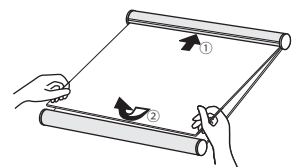

※タテ・ヨコ使用可

タペストリー感覚で飾れるファブリックタイプ。

RC252

N1(ナチュラル) 28×38

N2(ブラウン) 28×38

壁にかけたままで前面のアクリルをフレームの上辺のスキマに差し込み、アクリルをセットし、フレームの下辺のすきまにすべり込ませます。

セット方法

前面のアクリルを上方向にスライドして取り外します。