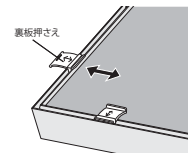

※タテ・ヨコ使用可

RC810

N1 (ナチュラル)

28×38

N2 (セピア)

28×38

フレーム内側のシルバー色のアクセントがきたスリムフレーム。

セット方法

裏板押さえをスライドさせて、
作品を出し入れます。

材 質：フレーム：アルミ押出材 木目シート貼り仕上
面板：1.5mm透明アクリル / 0.3mmつや消しシート /
1.5mm透明アクリル裏板
付 属 品：吊りひも・2WAYフック・Sフック

特注サイズできます

最大サイズ 外寸法 W450×H600
最小サイズ 外寸法 W200×H200
※タテ・ヨコ使用可

注文品番		サイズ	価格 (税込)	JAN
品番	カラー			
RC810	N1 (ナチュラル)	40×52	¥5,400 (¥5,670)	215876
		34×44	¥4,600 (¥4,830)	209790
		28×38	¥4,000 (¥4,200)	209783
		30×30	¥3,600 (¥3,780)	209776
		25×50	¥4,400 (¥4,620)	209769