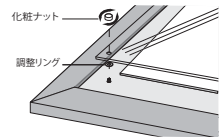

商品にソフトは含まれません。

※64×85は化粧ビスが6ヶ付きになります。

セット方法

※厚みのある作品には付属の調整リングをはさんでご利用下さい。

材 質：フレーム：アルミ押出材(ナチュラル・セピア)木目シート貼り仕上
面板：5mm透明アクリル/3mmMDFボードシート貼り/3mmブラダン
付 属 品：吊り金具・吊りひも・直掛け用ビス

特注サイズできます

最大サイズ 外寸法 W650×H900
最小サイズ 外寸法 W250×H250
※タテ・ヨコ使用可