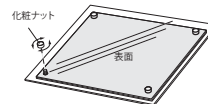

28×38

注文品番		サイズ	価格 (税込)	JAN
品番	カラー			
RC226	W1 (ステンライン)	40×52	¥6,000 (¥6,300)	215937
		34×44	¥5,000 (¥5,250)	210581
		28×38	¥4,200 (¥4,410)	210574
		30×30	¥3,800 (¥3,990)	210567

注文品番		サイズ	価格 (税込)	JAN
品番	カラー			
RC226	N1 (ナチュラル)	40×52	¥6,000 (¥6,300)	215913
		34×44	¥5,000 (¥5,250)	210505
		28×38	¥4,200 (¥4,410)	210499
		30×30	¥3,800 (¥3,990)	210482

セット方法

化粧ナットを取り外して作品を出し入れます。

材 質：面板：2mm透明アクリル/
ステンライン：3mmアルミ複合板裏板
ナチュラル・セピア：3mmMDFボードシート貼り
付 属 品：吊りひも

特注サイズできます

最大サイズ 外寸法 W450×H600
最小サイズ 外寸法 W200×H200
※タテ・ヨコ使用可

※タテ・ヨコ使用可

デザインパネル

モノトーン色で質感が柔らかいペーパーマットタイプ。
カジュアルな雰囲気に。