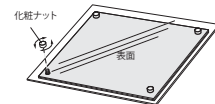

セット方法

化粧ナットを取り外して作品を出し入れます。

材 質：面板：2mm透明アクリル/
ステンライン：3mmアルミ複合板裏板
ナチュラル・セピア：3mmMDFボードシート貼り
付 属 品：吊りひも

特注サイズできます

最大サイズ 外寸法 W450×H600
最小サイズ 外寸法 W200×H200
※タテ・ヨコ使用可

※タテ・ヨコ使用可

デザインパネル

モノトーン色で質感が柔らかいペーパーマットタイプ。
カジュアルな雰囲気に。

RC203

W1 (クリーム)

28×38

K1 (ブラック)

28×38

アクリルとペーパーマットのシンプルなパネル。前ネジを取りはずして出し入れます。

セット方法

化粧ナットを取り外して
作品を出し入れます。