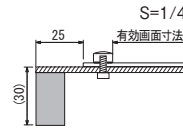

※タテ・ヨコ使用可

ファブリックの風合いがインテリアシーンを演出するボードパネル。

RC227

N1(ナチュラル) 28×38

N2(ブラウン) 28×38

パネルタイプのファブリックボード。フッキング感覚で自由にレイアウトしてお楽しみください。

セット方法

化粧ナットを取り外して作品を出し入れます。