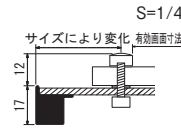

商品にノフトは含まれません。

※64×85は化粧ビスが6ヶ付きになります。

セット方法

化粧ナットを取り外して作品を出し入れます。

材 質：フレーム：アルミ押出材 アルマイト仕上
面板：5mm透明アクリル/3mmMDFボードシート貼り
付 属 品：吊り金具・吊りひも・直掛け用ビス

特注サイズできます

最大サイズ 外寸法 W650×H900
最小サイズ 外寸法 W250×H250
※タテ・ヨコ使用可

注文品番		サイズ	価格 (税込)	おすすめ用紙	外寸法 W×H×D(mm)	有効画面寸法 (mm)	重量 (kg)
品番	カラー						
R224	N1(ナチュラル)	64×85	¥14,000 (¥14,700)	B2	640×850×29	515×725	5.4
		49×64	¥ 8,900 (¥ 9,345)	B3	490×640×29	365×515	3.1
		37×47	¥ 7,000 (¥ 7,350)	B4	370×470×29	265×365	1.7
		35×35	¥ 5,600 (¥ 5,880)	B5	350×350×29	245×245	1.2
	N2(セピア)	55×72	¥10,600 (¥11,130)	A2	550×720×29	425×595	4.0
		43×55	¥ 7,500 (¥ 7,875)	A3	430×550×29	305×425	2.3
		31×41	¥ 5,800 (¥ 6,090)	A4	310×410×29	205×305	1.3
		25×50	¥ 5,900 (¥ 6,195)	ハガキ2枚	250×500×29	145×395	1.2