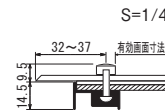

アクリルコーナー角丸 R5