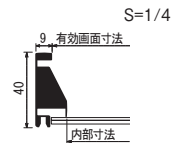

注文品番			価格 (税込)	JAN
品番	カラー	サイズ		
TC702	N2	22×22	¥3,200 (¥3,360)	212196
	(セピア)	20×37		

サイズ	外寸法 W×H(mm)	有効画面寸法 (mm)
22×22	220×220	220×164
20×37	370×205	370×149

裏板押さえを回転させて、裏面の透明板を取り外し、作品を出し入れます。

材 質：フレーム：木
面板：2mm透明アクリル／
2mmツヤ消しアクリル
付 属 品：吊りひも・棒スタンド1本

規格サイズのみとなります

TC703

N1(ナチュラル)

22×22 20×37

N2(セピア)

22×22 20×37

品番	注文品番		価格 (税込)	JAN
	カラー	サイズ		
TC703	N1 (ナチュラル)	22×22	¥3,300 (¥3,465)	212219
		20×37	¥3,900 (¥4,095)	212202

注文品番 サイズ	外寸法 W×H(mm)	有効画面寸法 (mm)
22×22	220×220	186×186
20×37	370×200	336×166

品番	注文品番		価格 (税込)	JAN
	カラー	サイズ		
TC703	N2 (セピア)	22×22	¥3,300 (¥3,465)	212233
		20×37	¥3,900 (¥4,095)	212226

スッキリとした奥行きを感じさせるパネル。

セット方法

裏板押さえをスライドさせて、作品を出し入れます。

材 質：フレーム：アルミ押出材
木目シート貼り仕上
面板：1.5mm透明アクリル/
2mm透明アクリル
付 属 品：吊りひも