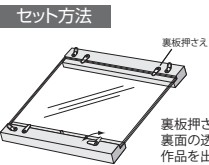

材 質：面板：2mm透明アクリル／
ステンライン：3mmアルミ複合板
ナチュラル・セピア：3mmMDFボード木目シート貼り仕上
付 属 品：吊りひも・棒スタンド1本

規格サイズのみとなります

TC702

出窓に置くと、外の光を受けてオシャレな表現が楽しめます。

注文品番			価格 (税込)	JAN
品番	カラー	サイズ		
TC702	N1	22×22	¥3,200 (¥3,360)	212172
	(ナチュラル)	20×37		

注文品番			価格 (税込)	JAN
品番	カラー	サイズ		
TC702	N2	22×22	¥3,200 (¥3,360)	212196
	(セピア)	20×37		

サイズ	外寸法 W×H(mm)	有効画面寸法 (mm)
22×22	220×220	220×164
20×37	370×205	370×149

裏板押さえを回転させて、裏面の透明板を取り外し、作品を出し入れます。

材 質：フレーム：木
面板：2mm透明アクリル／
2mmツヤ消しアクリル
付 属 品：吊りひも・棒スタンド1本