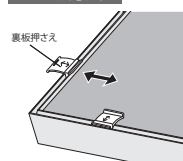

規格サイズのみとなります

TC703

N1(ナチュラル)

22×22 20×37

N2(セピア)

22×22 20×37

品番	注文品番		価格 (税込)	JAN
	カラー	サイズ		
TC703	N1 (ナチュラル)	22×22	¥3,300 (¥3,465)	212219
		20×37	¥3,900 (¥4,095)	212202

注文品番 サイズ	外寸法 W×H(mm)	有効画面寸法 (mm)
22×22	220×220	186×186
20×37	370×200	336×166

品番	注文品番		価格 (税込)	JAN
	カラー	サイズ		
TC703	N2 (セピア)	22×22	¥3,300 (¥3,465)	212233
		20×37	¥3,900 (¥4,095)	212226

スッキリとした奥行きを感じさせるパネル。

セット方法

裏板押さえをスライドさせて、作品を出し入れます。

材 質：フレーム：アルミ押出材
木目シート貼り仕上
面板：1.5mm透明アクリル/
2mm透明アクリル
付 属 品：吊りひも