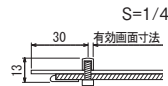

注文品番			価格 (税込)	JAN
品番	カラー	サイズ		
TC701	N2	22×22	¥2,900 (¥3,045)	212158
	(セピア)	20×37		

サイズ	外寸法 W×H(mm)	有効画面寸法 (mm)
22×22	220×220	150×150
30×37	370×200	300×130

化粧ナットを取り外して作品を出し入れます。

壁面から卓上へ、複数、統一感をもって楽しめます。シンプルなスタンド付き。