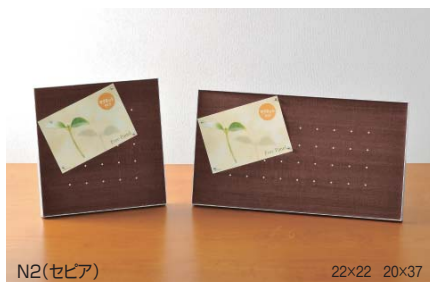

規格サイズのみとなります

TC703

N1(ナチュラル)

22×22 20×37

N2(セピア)

22×22 20×37

品番	注文品番		価格 (税込)	JAN
	カラー	サイズ		
TC703	N1 (ナチュラル)	22×22	¥3,300 (¥3,465)	212219
		20×37	¥3,900 (¥4,095)	212202

注文品番 サイズ	外寸法 W×H(mm)	有効画面寸法 (mm)
22×22	220×220	186×186
20×37	370×200	336×166

品番	注文品番		価格 (税込)	JAN
	カラー	サイズ		
TC703	N2 (セピア)	22×22	¥3,300 (¥3,465)	212233
		20×37	¥3,900 (¥4,095)	212226

スッキリとした奥行きを感じさせるパネル。

セット方法

裏板押さえをスライドさせて、作品を出し入れます。

材 質：フレーム：アルミ押出材
木目シート貼り仕上
面板：1.5mm透明アクリル/
2mm透明アクリル
付 属 品：吊りひも

規格サイズのみとなります

TC707

N1(ナチュラル)

22×22 20×37

N2(セピア)

22×22 20×37

品番	注文品番		価格 (税込)	JAN
	カラー	サイズ		
TC707	N1 (ナチュラル)	22×22	¥3,700 (¥3,885)	212257
		20×37	¥4,400 (¥4,620)	212240

サイズ	外寸法 W×H(mm)	有効画面寸法 (mm)
22×22	225×225	220×220
20×37	375×205	370×200