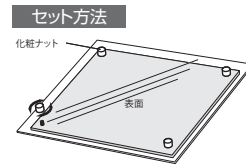

注文品番			価格 (税込)	JAN
品番	カラー	サイズ		
TC701	N2	22×22	¥2,900 (¥3,045)	212158
	(セピア)	20×37		

サイズ	外寸法 W×H(mm)	有効画面寸法 (mm)
22×22	220×220	150×150
30×37	370×200	300×130

化粧ナットを取り外して作品を出し入れます。

壁面から卓上へ、複数、統一感をもって楽しめます。シンプルなスタンド付き。