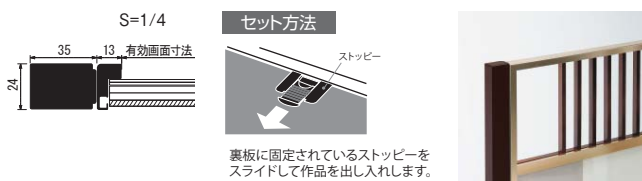

※タテ・ヨコ使用可

材質：フレーム：アルミ押出材 電着塗装仕上
脚：木塗装仕上
飾り部：木格子(塗装仕上げ)
画面部：1.5mm透明アクリル / 和紙貼り合紙
4mm発泡スチロール(2枚) / 3mmボード裏板

落ち着いた朱赤の木目で格子のある衝立パネル。格子は奥のシーンを通し、開放感を楽しめます。下部の脚はカンタンに取りはずしでき、横使いもできます。

規格サイズのみとなります

T602 赤茶格子がモダンな屏風パネル

| 品番 | 注文品番 カラー | サイズ | 価格 (税込) | 外寸法 W×H(mm) | 有効画面寸法 (mm) |
|------|-------------|----------|--|------------------------|----------------------|
| T602 | K1 (ブラック) | 二曲55-110 | ¥43,000 (¥45,150) ¥55,000 (¥57,750) | 右537×1100 左537×1100 | 右441×595 左441×595 |
| | | 二曲70-135 | | 右677×1350 左677×1350 | 右581×831 左581×831 |