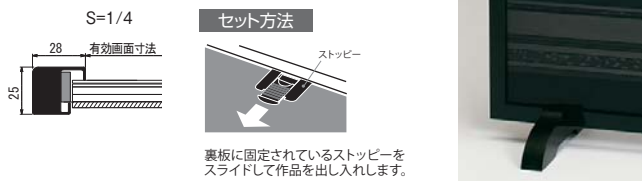

衝立パネル

お気に入りの書やアートを入れて楽しむ、新しいスタイルの衝立パネル。

T761 黒箔柄の織細で上品な衝立パネル

| 品番 | 注文品番 カラー | サイズ | 価格 (税込) | 外寸法 W×H(mm) | 有効画面寸法 (mm) |
|------|-------------|----------------|--|--------------------|--------------------|
| T761 | K1 (ブラック) | 45-75 50-90 | ¥21,500 (¥22,575) ¥25,000 (¥26,250) | 434×750 495×879 | 378×493 439×590 |

※タテ・ヨコ使用可

材質：フレーム：アルミ押出材 電着塗装仕上
脚：木塗装仕上
飾り部：アクリル
画面部：1.5mm透明アクリル / 和紙貼り合紙
4mm発泡スチロール(2枚) / 3mmボード裏板

黒地に銀色の箔柄をデザインした上品なパネル。下部の脚はカンタンに取りはずしでき、横使いもできます。

規格サイズのみとなります

T762 赤茶格子がモダンな衝立パネル

| 品番 | 注文品番 カラー | サイズ | 価格 (税込) | 外寸法 W×H(mm) | 有効画面寸法 (mm) |
|------|-------------|-------|-------------------|----------------|----------------|
| T762 | K1 (ブラック) | 50-90 | ¥25,000 (¥26,250) | 495×879 | 439×590 |

※タテ・ヨコ使用可

材質：フレーム：アルミ押出材 電着塗装仕上
脚：木塗装仕上
飾り部：木格子(塗装仕上げ)
画面部：1.5mm透明アクリル / 和紙貼り合紙
4mm発泡スチロール(2枚) / 3mmボード裏板

落ち着いた朱赤の木目で格子のある衝立パネル。格子は奥のシーンを通し、開放感を楽しめます。下部の脚はカンタンに取りはずしでき、横使いもできます。

規格サイズのみとなります

T602 赤茶格子がモダンな屏風パネル