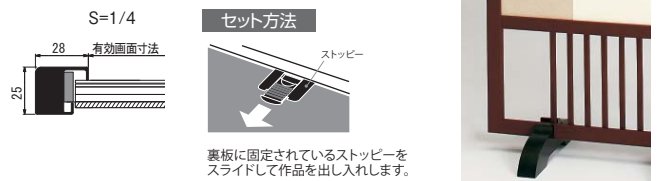

※タテ・ヨコ使用可

材質：フレーム：アルミ押出材 電着塗装仕上
脚：木塗装仕上
飾り部：アクリル
画面部：1.5mm透明アクリル / 和紙貼り合紙
4mm発泡スチロール(2枚) / 3mmボード裏板

黒地に銀色の箔柄をデザインした上品なパネル。下部の脚はカンタンに取りはずしでき、横使いもできます。

規格サイズのみとなります

T762 赤茶格子がモダンな衝立パネル

| 品番 | 注文品番 カラー | サイズ | 価格 (税込) | 外寸法 W×H(mm) | 有効画面寸法 (mm) |
|------|-------------|-------|-------------------|----------------|----------------|
| T762 | K1 (ブラック) | 50-90 | ¥25,000 (¥26,250) | 495×879 | 439×590 |

※タテ・ヨコ使用可

材質：フレーム：アルミ押出材 電着塗装仕上
脚：木塗装仕上
飾り部：木格子(塗装仕上げ)
画面部：1.5mm透明アクリル / 和紙貼り合紙
4mm発泡スチロール(2枚) / 3mmボード裏板

落ち着いた朱赤の木目で格子のある衝立パネル。格子は奥のシーンを通し、開放感を楽しめます。下部の脚はカンタンに取りはずしでき、横使いもできます。

規格サイズのみとなります

T602 赤茶格子がモダンな屏風パネル