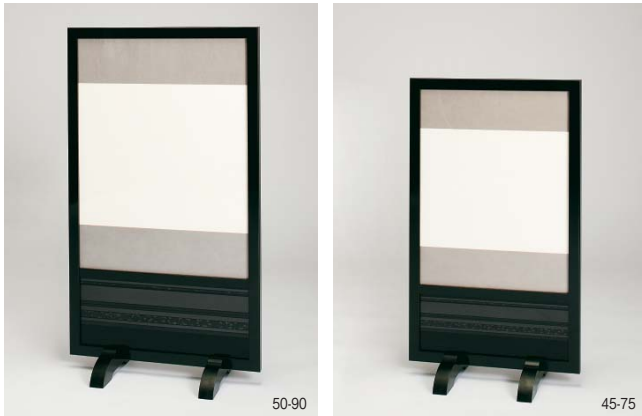

衝立パネル

お気に入りの書やアートを入れて楽しむ、新しいスタイルの衝立パネル。

T761 黒箔柄の織細で上品な衝立パネル

| 品番 | 注文品番 カラー | サイズ | 価格 (税込) | 外寸法 W×H(mm) | 有効画面寸法 (mm) |
|------|-------------|----------------|--|--------------------|--------------------|
| T761 | K1 (ブラック) | 45-75 50-90 | ¥21,500 (¥22,575) ¥25,000 (¥26,250) | 434×750 495×879 | 378×493 439×590 |

※タテ・ヨコ使用可

材質：フレーム：アルミ押出材 電着塗装仕上
脚：木塗装仕上
飾り部：アクリル
画面部：1.5mm透明アクリル / 和紙貼り合紙
4mm発泡スチロール(2枚) / 3mmボード裏板

黒地に銀色の箔柄をデザインした上品なパネル。下部の脚はカンタンに取りはずしでき、横使いもできます。

規格サイズのみとなります

T762 赤茶格子がモダンな衝立パネル

| 品番 | 注文品番 カラー | サイズ | 価格 (税込) | 外寸法 W×H(mm) | 有効画面寸法 (mm) |
|------|-------------|-------|-------------------|----------------|----------------|
| T762 | K1 (ブラック) | 50-90 | ¥25,000 (¥26,250) | 495×879 | 439×590 |

※タテ・ヨコ使用可

材質：フレーム：アルミ押出材 電着塗装仕上
脚：木塗装仕上
飾り部：木格子(塗装仕上げ)
画面部：1.5mm透明アクリル / 和紙貼り合紙
4mm発泡スチロール(2枚) / 3mmボード裏板

落ち着いた朱赤の木目で格子のある衝立パネル。格子は奥のシーンを通し、開放感を楽しめます。下部の脚はカンタンに取りはずしでき、横使いもできます。

規格サイズのみとなります

T602 赤茶格子がモダンな屏風パネル

材質：フレーム：アルミ押出材 アルマイト仕上
木目シート貼り仕上
飾り部：木格子(塗装仕上げ)
画面部：1.5mm透明アクリル / 和紙貼り合紙
4mm発泡スチロール(2枚) / 3mmボード裏板

金色フレームと上下の濃茶格子が、織細で華やかな風情を表現。中と大の2サイズをご用意しています。

規格サイズのみとなります

T604 黒箔柄の織細で上品な屏風パネル

| 品番 | 注文品番 カラー | サイズ | 価格 (税込) | 外寸法 W×H(mm) | 有効画面寸法 (mm) |
|------|-------------|----------|--|------------------------|----------------------|
| T604 | K1 (ブラック) | 二曲55-110 | ¥43,000 (¥45,150) ¥55,000 (¥57,750) | 右537×1100 左537×1100 | 右441×595 左441×595 |
| | | 二曲70-135 | | 右677×1350 左677×1350 | 右581×831 左581×831 |