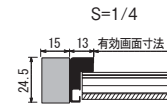

材質：フレーム：アルミ押出材 アルマイト仕上
木目シート貼り仕上
飾り部：木格子(塗装仕上げ)
画面部：1.5mm透明アクリル / 和紙貼り合紙
4mm発泡スチロール(2枚) / 3mmボード裏板

金色フレームと上下の濃茶格子が、織細で華やかな風情を表現。中と大の2サイズをご用意しています。

規格サイズのみとなります

T604 黒箔柄の織細で上品な屏風パネル

| 品番 | 注文品番 カラー | サイズ | 価格 (税込) | 外寸法 W×H(mm) | 有効画面寸法 (mm) |
|------|-------------|----------|--|------------------------|----------------------|
| T604 | K1 (ブラック) | 二曲55-110 | ¥43,000 (¥45,150) ¥55,000 (¥57,750) | 右537×1100 左537×1100 | 右441×595 左441×595 |
| | | 二曲70-135 | | 右677×1350 左677×1350 | 右581×831 左581×831 |

材質：フレーム：アルミ押出材 電着塗装仕上
飾り部：アクリル
画面部：1.5mm透明アクリル / 和紙貼り合紙
4mm発泡スチロール(2枚) / 3mmボード裏板

織細な模様をあしらった黒アクリル箔柄が優雅な印象を与えます。中と大の2サイズをご用意しています。

規格サイズのみとなります

T683 金色フレームと濃い茶格子のオシャレなミニ屏風

| 品番 | 注文品番 | | 価格 | (税込) | 外寸法 W×H(mm) | 有効画面寸法 (mm) |
|------|----------|----------|---------|-----------|----------------------|----------------|
| | カラー | サイズ | | | | |
| T683 | K1(ブラック) | L二曲70-35 | ¥24,000 | (¥25,200) | 右710×363 左270×363 | 419×337 - |

金色フレームと濃茶格子が
繊細で華やかな風情を表現
しています。

セット方法

裏板に固定されているストッピーを
スライドして作品を出し入れます。

材 質：フレーム：木／アルミ押出材 アルマイト仕上
飾り部：木格子塗装仕上
画面部：1.5mm透明アクリル／和紙貼り合紙
4mm発泡スチロール(2枚)／3mmボード裏板

規格サイズのみとなります

T684 桜の小紋柄をあしらったミニ屏風

| 品番 | 注文品番 | | 価格 | (税込) | 外寸法 W×H(mm) | 有効画面寸法 (mm) |
|------|----------|----------|---------|-----------|----------------------|----------------|
| | カラー | サイズ | | | | |
| T684 | K1(ブラック) | L二曲70-35 | ¥24,000 | (¥25,200) | 右710×363 左270×363 | 419×337 - |