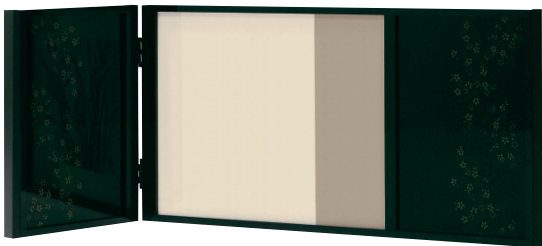

材質：フレーム：アルミ押出材 アルマイト仕上
木目シート貼り仕上
飾り部：木格子(塗装仕上げ)
画面部：1.5mm透明アクリル / 和紙貼り合紙
4mm発泡スチロール(2枚) / 3mmボード裏板

金色フレームと上下の濃茶格子が、織細で華やかな風情を表現。中と大の2サイズをご用意しています。

規格サイズのみとなります

T604 黒箔柄の織細で上品な屏風パネル

| 品番 | 注文品番 カラー | サイズ | 価格 (税込) | 外寸法 W×H(mm) | 有効画面寸法 (mm) |
|------|-------------|----------|--|------------------------|----------------------|
| T604 | K1 (ブラック) | 二曲55-110 | ¥43,000 (¥45,150) ¥55,000 (¥57,750) | 右537×1100 左537×1100 | 右441×595 左441×595 |
| | | 二曲70-135 | | 右677×1350 左677×1350 | 右581×831 左581×831 |

材質：フレーム：アルミ押出材 電着塗装仕上
飾り部：アクリル
画面部：1.5mm透明アクリル / 和紙貼り合紙
4mm発泡スチロール(2枚) / 3mmボード裏板

織細な模様をあしらった黒アクリル箔柄が優雅な印象を与えます。中と大の2サイズをご用意しています。

規格サイズのみとなります

T683 金色フレームと濃い茶格子のオシャレなミニ屏風

| 品番 | 注文品番 | | 価格 | (税込) | 外寸法 W×H(mm) | 有効画面寸法 (mm) |
|------|----------|----------|---------|-----------|----------------------|----------------|
| | カラー | サイズ | | | | |
| T683 | K1(ブラック) | L二曲70-35 | ¥24,000 | (¥25,200) | 右710×363 左270×363 | 419×337 - |

金色フレームと濃茶格子が
繊細で華やかな風情を表現
しています。

セット方法

裏板に固定されているストッピーを
スライドして作品を出し入れます。

材 質：フレーム：木／アルミ押出材 アルマイト仕上
飾り部：木格子塗装仕上
画面部：1.5mm透明アクリル／和紙貼り合紙
4mm発泡スチロール(2枚)／3mmボード裏板

規格サイズのみとなります

T684 桜の小紋柄をあしらったミニ屏風

| 品番 | 注文品番 | | 価格 | (税込) | 外寸法 W×H(mm) | 有効画面寸法 (mm) |
|------|----------|----------|---------|-----------|----------------------|----------------|
| | カラー | サイズ | | | | |
| T684 | K1(ブラック) | L二曲70-35 | ¥24,000 | (¥25,200) | 右710×363 左270×363 | 419×337 - |

桜の小紋をあしらった優雅
な黒アクリルが、工芸的
な高級感を感じさせます。

セット方法

裏板に固定されているストッピーを
スライドして作品を出し入れます。

材 質：フレーム：木／アルミ押出材 電着塗装仕上
飾り部：アクリル
画面部：1.5mm透明アクリル／和紙貼り合紙
4mm発泡スチロール(2枚)／3mmボード裏板

規格サイズのみとなります