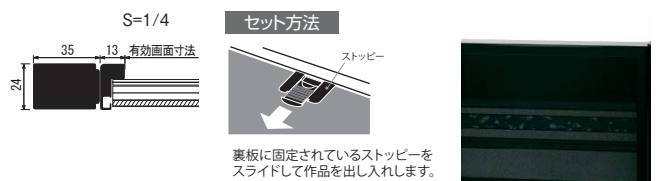

材質：フレーム：アルミ押出材 アルマイト仕上
木目シート貼り仕上
飾り部：木格子(塗装仕上げ)
画面部：1.5mm透明アクリル / 和紙貼り合紙
4mm発泡スチロール(2枚) / 3mmボード裏板

金色フレームと上下の濃茶格子が、織細で華やかな風情を表現。中と大の2サイズをご用意しています。

規格サイズのみとなります

T604 黒箔柄の織細で上品な屏風パネル

| 品番 | 注文品番 カラー | サイズ | 価格 (税込) | 外寸法 W×H(mm) | 有効画面寸法 (mm) |
|------|-------------|----------|--|------------------------|----------------------|
| T604 | K1 (ブラック) | 二曲55-110 | ¥43,000 (¥45,150) ¥55,000 (¥57,750) | 右537×1100 左537×1100 | 右441×595 左441×595 |
| | | 二曲70-135 | | 右677×1350 左677×1350 | 右581×831 左581×831 |