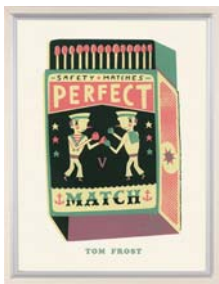

[小澤 摩純/アスパラガスの天使]
 注文品番: HS-7024 [JAN 703625]
 ¥4,500(税込¥4,725)
 w200×h200×d40mm 0.5kg
 材質: 木・アクリル・紙
 パネル(53)

パネル(53) 詳細→P.180

裏側

アートポスター

コミカルな東欧風切手デザインが、おしゃれな贈り物に最適。

[トム フロスト/コレクション 01]
 注文品番：HS-7188 [JAN 705766]
 ¥16,500 (税込¥17,325)
 w511×h662×d26mm 2.2kg
 材質：アルミシート貼り・アクリル・紙
 パネル(56)