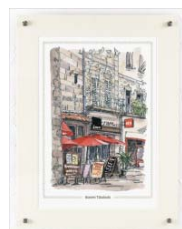

[高橋 文平／カフェ 03]
注文品番：HS-7186 [JAN 705742]
¥8,500(税込¥8,925)
w340×h440×d23mm 0.7kg
材質：アクリル・紙
パネル(47)