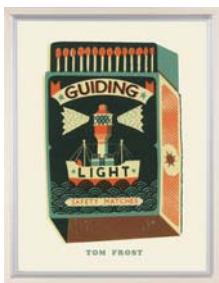

[小澤 摩純/アスパラガスの天使]
 注文品番: HS-7024 [JAN 703625]
 ¥4,500(税込¥4,725)
 w200×h200×d40mm 0.5kg
 材質: 木・アクリル・紙
 パネル(53)

パネル(53) 詳細→P.180

裏側

アートポスター

コミカルな東欧風切手デザインが、おしゃれな贈り物に最適。

[トム フロスト/コレクション 01]
 注文品番：HS-7188 [JAN 705766]
 ¥16,500 (税込¥17,325)
 w511×h662×d26mm 2.2kg
 材質：アルミシート貼り・アクリル・紙
 パネル(56)